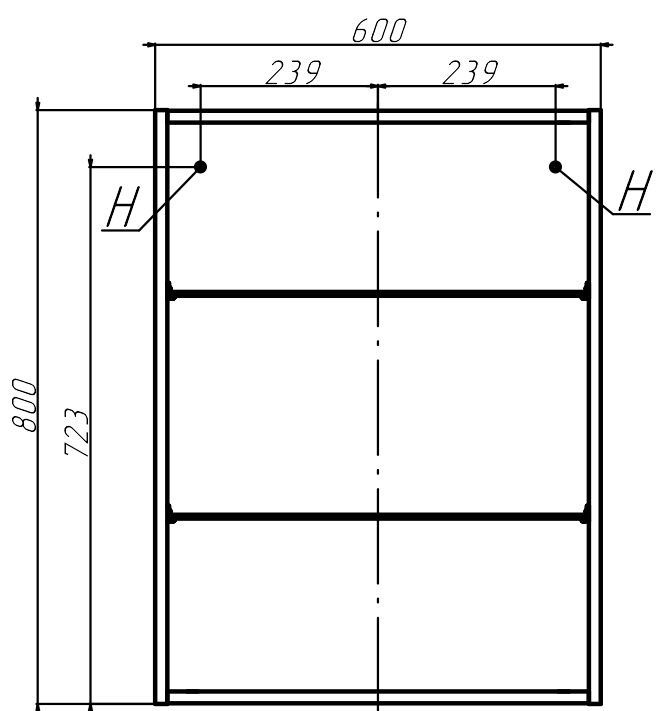

*Зеркало-шкаф Klaufs 60 одностворчатый*

*H - Крепления навесок*