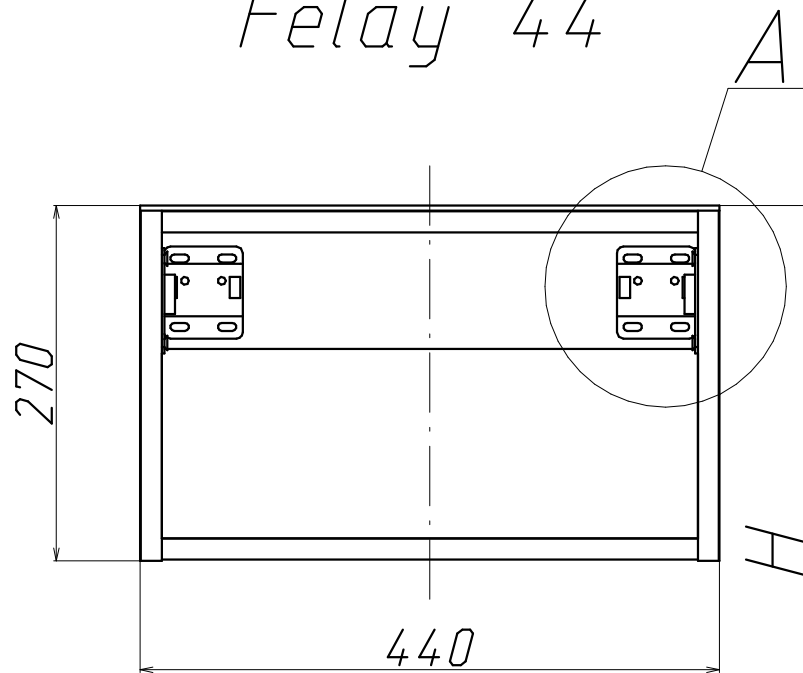

Схема навески тумбы Felay 44

H - выбранная высота установки тумбы