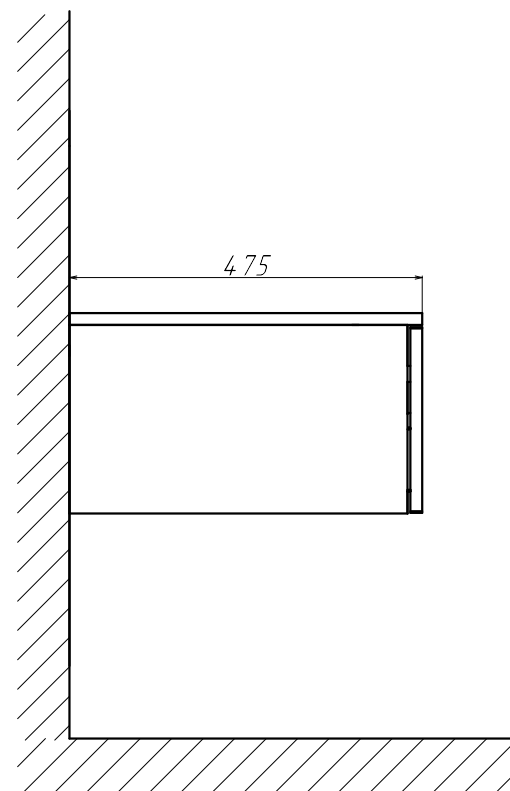

*Тумба подвесная Unit 50 высота 270*

*H - Крепления навесок*