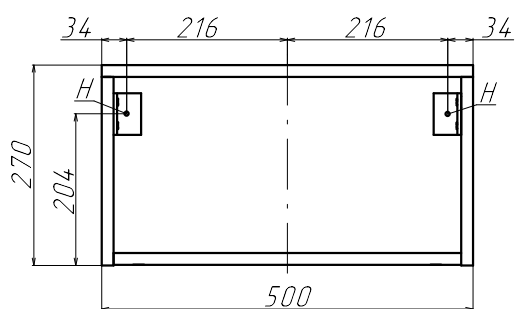

*Тумба подвесная Unit 50 высота 270*

*H - Крепления навесок*