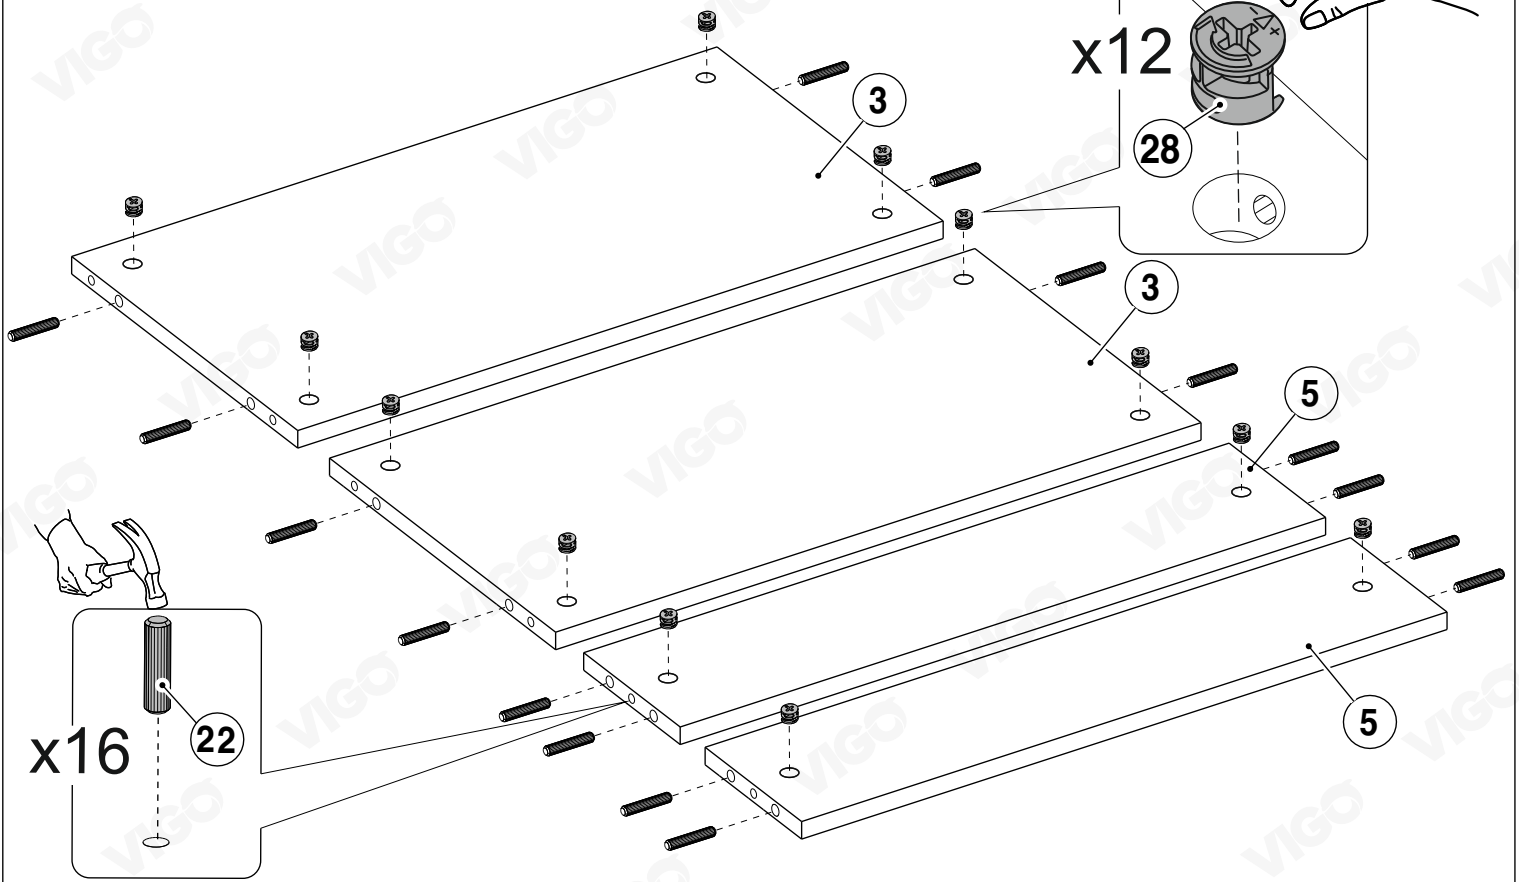

WING

Шкаф Wing 640
под ст.м напольный

VIGO[®]
СОЗДАНО ДЛЯ ЖИЗНИ

45-60 min

PH2

PH2

PZ2

- ① 1980x343x16 (x1)
- ② 1980x343x16 (x1)
- ③ 608x328x16 (x2)
- ④ 606x288x16 (x2)
- ⑤ 608x140x16 (x2)
- ⑥ 1100x319x16 (x1)
- ⑦ 1100x319x16 (x1)
- ⑧ 1070x308x3 (x2)

1 : 1

1 : 2,5

1

2

3

6

4

5