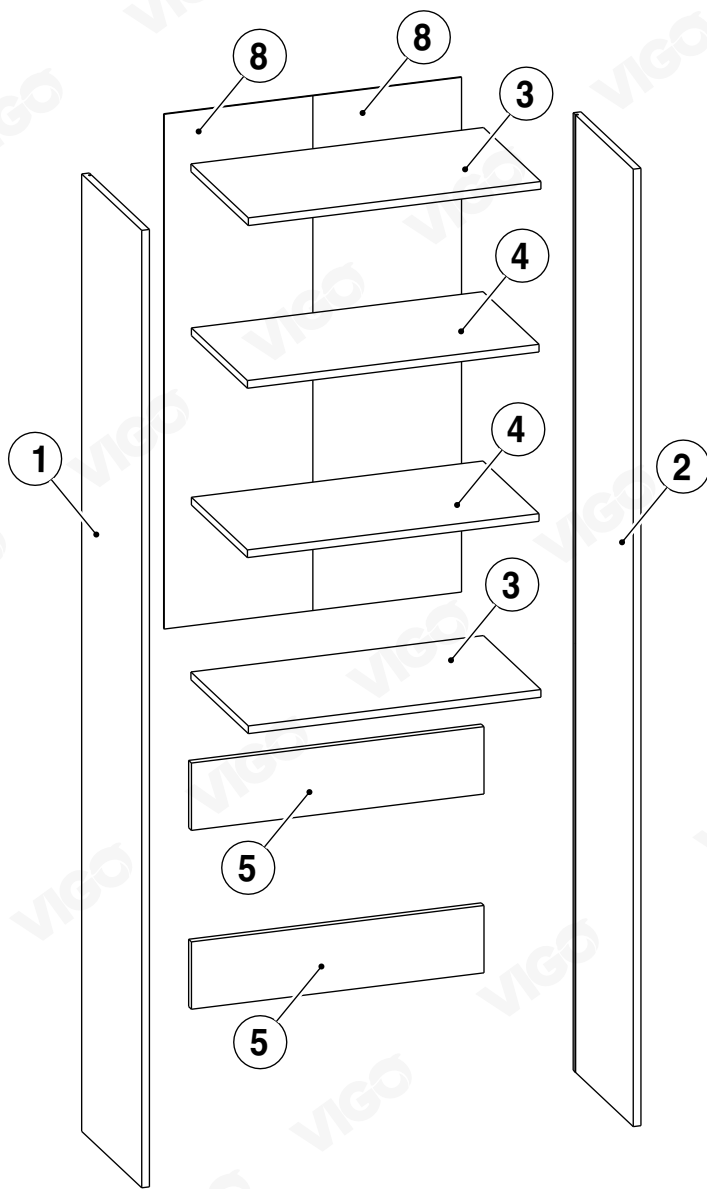

WING

Шкаф Wing 640
под ст.м напольный

VIGO[®]
СОЗДАНО ДЛЯ ЖИЗНИ

45-60 min

PH2

PH2

PZ2

- ① 1980x343x16 (x1)
- ② 1980x343x16 (x1)
- ③ 608x328x16 (x2)
- ④ 606x288x16 (x2)
- ⑤ 608x140x16 (x2)
- ⑥ 1100x319x16 (x1)
- ⑦ 1100x319x16 (x1)
- ⑧ 1070x308x3 (x2)

1 : 1

1 : 2,5

1

2

3

6

4

5