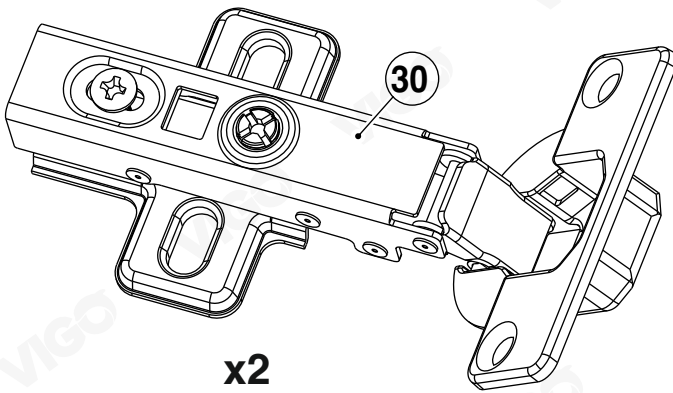

WING

Шкаф Wing 640
под ст.м напольный

VIGO[®]
СОЗДАНО ДЛЯ ЖИЗНИ

45-60 min

PH2

PH2

PZ2

- ① 1980x343x16 (x1)
- ② 1980x343x16 (x1)
- ③ 608x328x16 (x2)
- ④ 606x288x16 (x2)
- ⑤ 608x140x16 (x2)
- ⑥ 1100x319x16 (x1)
- ⑦ 1100x319x16 (x1)
- ⑧ 1070x308x3 (x2)

1 : 1

1 : 2,5

1

2

3

6

4

5