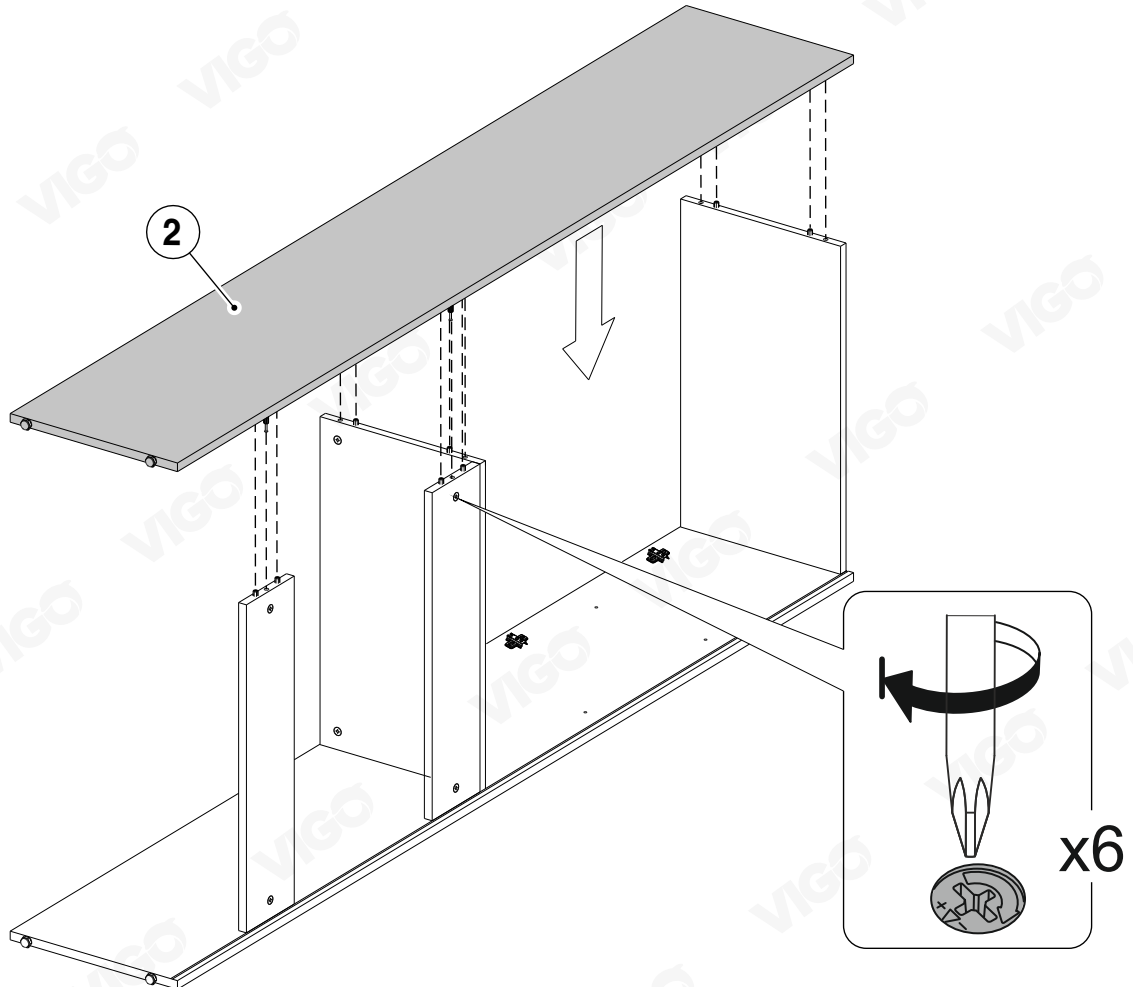

WING

Шкаф Wing 640
под ст.м напольный

VIGO[®]
СОЗДАНО ДЛЯ ЖИЗНИ

45-60 min

PH2

PH2

PZ2

- ① 1980x343x16 (x1)
- ② 1980x343x16 (x1)
- ③ 608x328x16 (x2)
- ④ 606x288x16 (x2)
- ⑤ 608x140x16 (x2)
- ⑥ 1100x319x16 (x1)
- ⑦ 1100x319x16 (x1)
- ⑧ 1070x308x3 (x2)

1 : 1

1 : 2,5

1

2

3

6

4

5