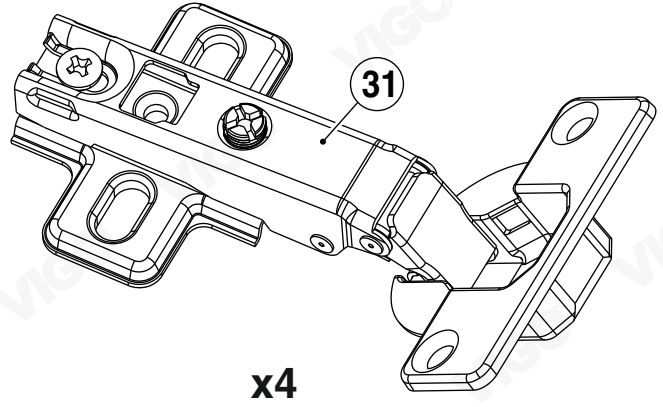

WING

Шкаф Wing 640
под ст.м напольный

VIGO[®]
СОЗДАНО ДЛЯ ЖИЗНИ

45-60 min

PH2

PH2

PZ2

- ① 1980x343x16 (x1)
- ② 1980x343x16 (x1)
- ③ 608x328x16 (x2)
- ④ 606x288x16 (x2)
- ⑤ 608x140x16 (x2)
- ⑥ 1100x319x16 (x1)
- ⑦ 1100x319x16 (x1)
- ⑧ 1070x308x3 (x2)

1 : 1

1 : 2,5

1

2

3

6

4

5