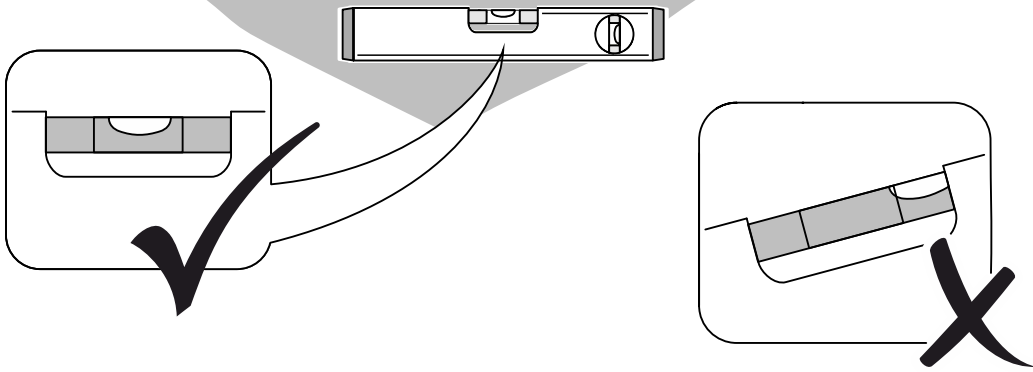

Регистрационный номер декларации о соответствии:
EAЭС N RU Δ-RU.PA01.B.10322/24

создано для жизни

WING

Шкаф комбинированный Wing 640 под стиральную машину
shnr.WIN.64.2D

Возникли проблемы с товаром?
Не спешите оставлять негативный отзыв.

Обратитесь в службу поддержки напрямую.
Наши специалисты будут рады помочь вам.

Наши контакты: 8-910-390-29-52
8-831-267-11-30

45-60 min

PH2

PH2
PZ2

- ① 1058x343x16 (x1)
- ② 1058x343x16 (x1)
- ③ 922x343x16 (x1)
- ④ 922x343x16 (x1)
- ⑤ 608x328x16 (x2)
- ⑦ 608x328x16 (x1)
- ⑧ 606x288x16 (x2)
- ⑨ 608x140x16 (x2)
- ⑩ 1100x319x16 (x1)
- ⑪ 1100x319x16 (x1)
- ⑫ 1054x308x3 (x2)