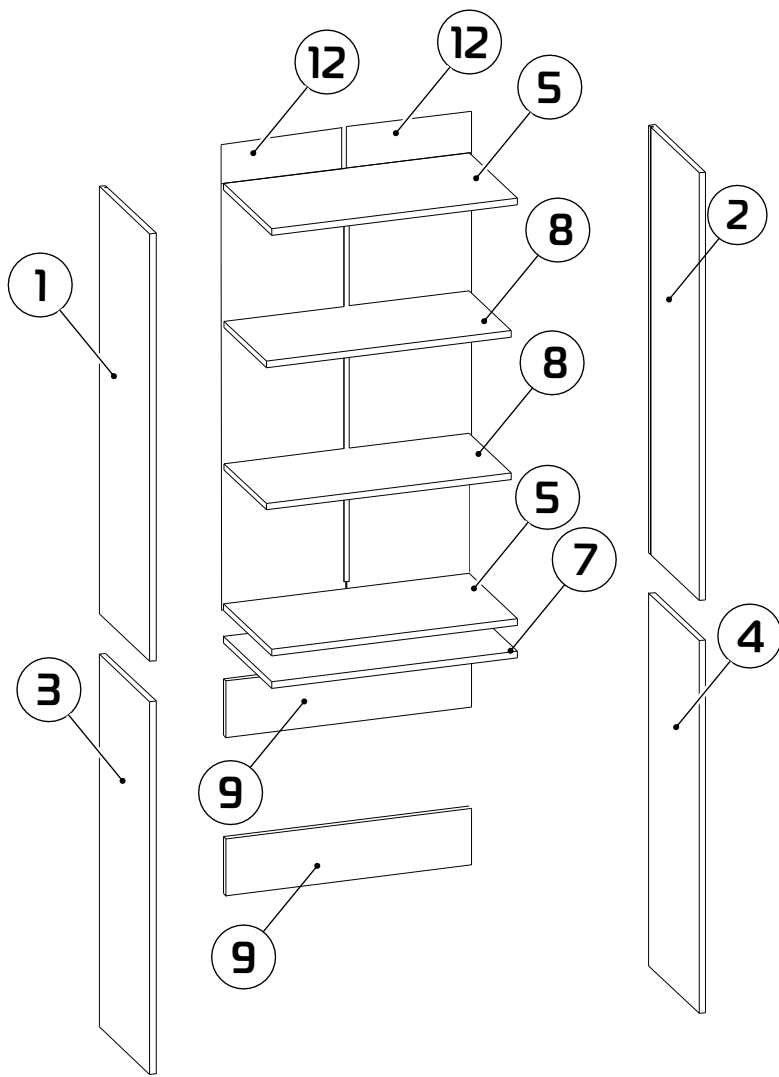

Регистрационный номер декларации о соответствии:
EAЭС N RU Δ-RU.PA01.B.10322/24

создано для жизни

WING

Шкаф комбинированный Wing 640 под стиральную машину
shnr.WIN.64.2D

Возникли проблемы с товаром?
Не спешите оставлять негативный отзыв.

Обратитесь в службу поддержки напрямую.
Наши специалисты будут рады помочь вам.

Наши контакты: 8-910-390-29-52
8-831-267-11-30

45-60 min

PH2

PH2
PZ2

- ① 1058x343x16 (x1)
- ② 1058x343x16 (x1)
- ③ 922x343x16 (x1)
- ④ 922x343x16 (x1)
- ⑤ 608x328x16 (x2)
- ⑦ 608x328x16 (x1)
- ⑧ 606x288x16 (x2)
- ⑨ 608x140x16 (x2)
- ⑩ 1100x319x16 (x1)
- ⑪ 1100x319x16 (x1)
- ⑫ 1054x308x3 (x2)

1:1

1:2,5

1

2

6

3

4

5

6

7

8

9

10

10

11

12