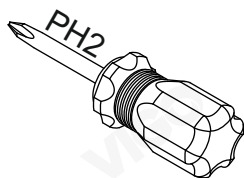

URBAN

Столешница Urban для
стиральной машины/раковины

VIGO[®]
СОЗДАНО ДЛЯ ЖИЗНИ

10-15 min

PH2
PZ2

1 1200x490x16 (x1)

1 1000x490x16 (x1)

1 800x490x16 (x1)

1 : 1

x6

x6

x6

1

2