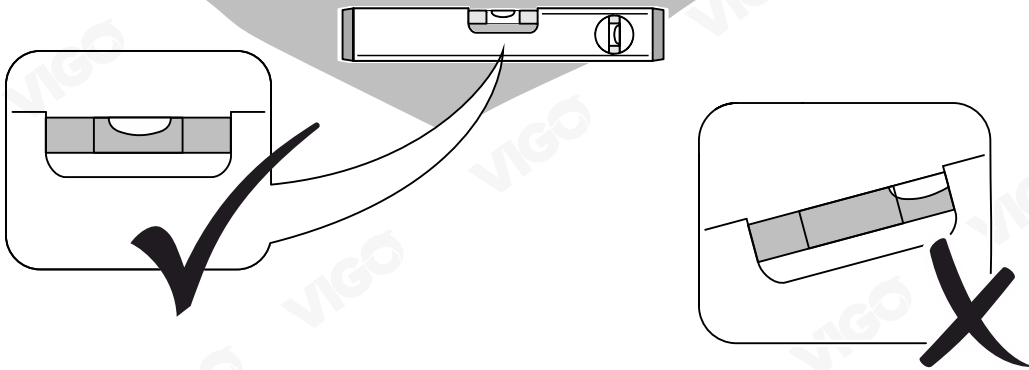

URBAN

Столешница Urban для
стиральной машины/раковины

VIGO[®]
СОЗДАНО ДЛЯ ЖИЗНИ

10-15 min

PH2
PZ2

1 1200x490x16 (x1)

1 1000x490x16 (x1)

1 800x490x16 (x1)