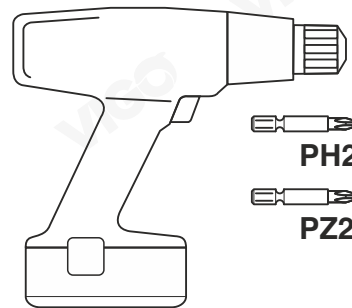

URBAN

Столешница Urban для
стиральной машины/раковины

VIGO[®]
СОЗДАНО ДЛЯ ЖИЗНИ

10-15 min

PH2
PZ2

1 1200x490x16 (x1)

1 1000x490x16 (x1)

1 800x490x16 (x1)

1 : 1

x6

x6

x6

1

2