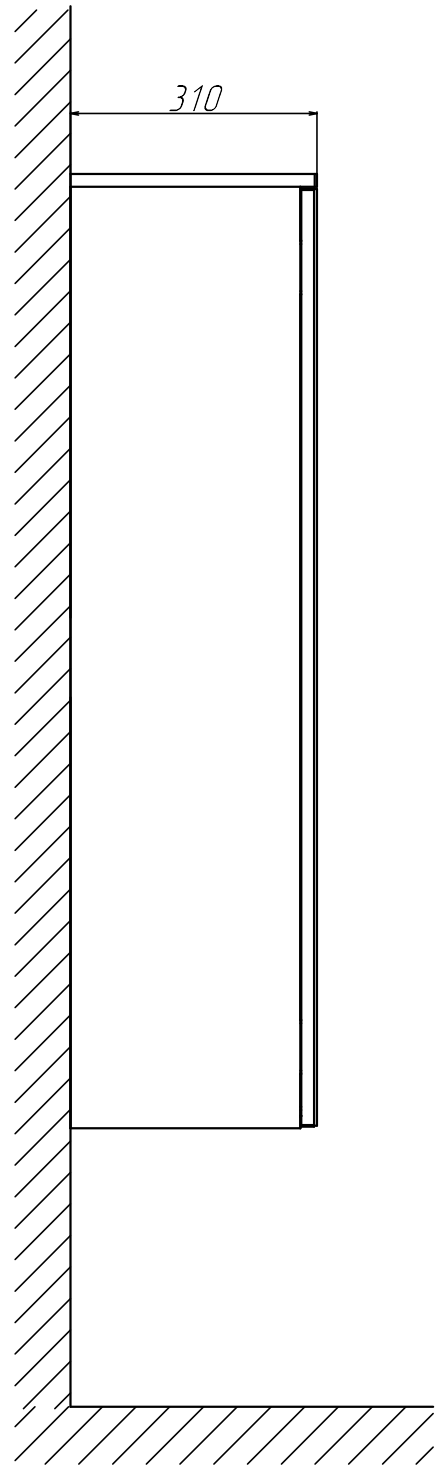

Пенал подвесной Unit 120 зеркало снаружи

*H - Крепления навесок; B - желаемая высота*