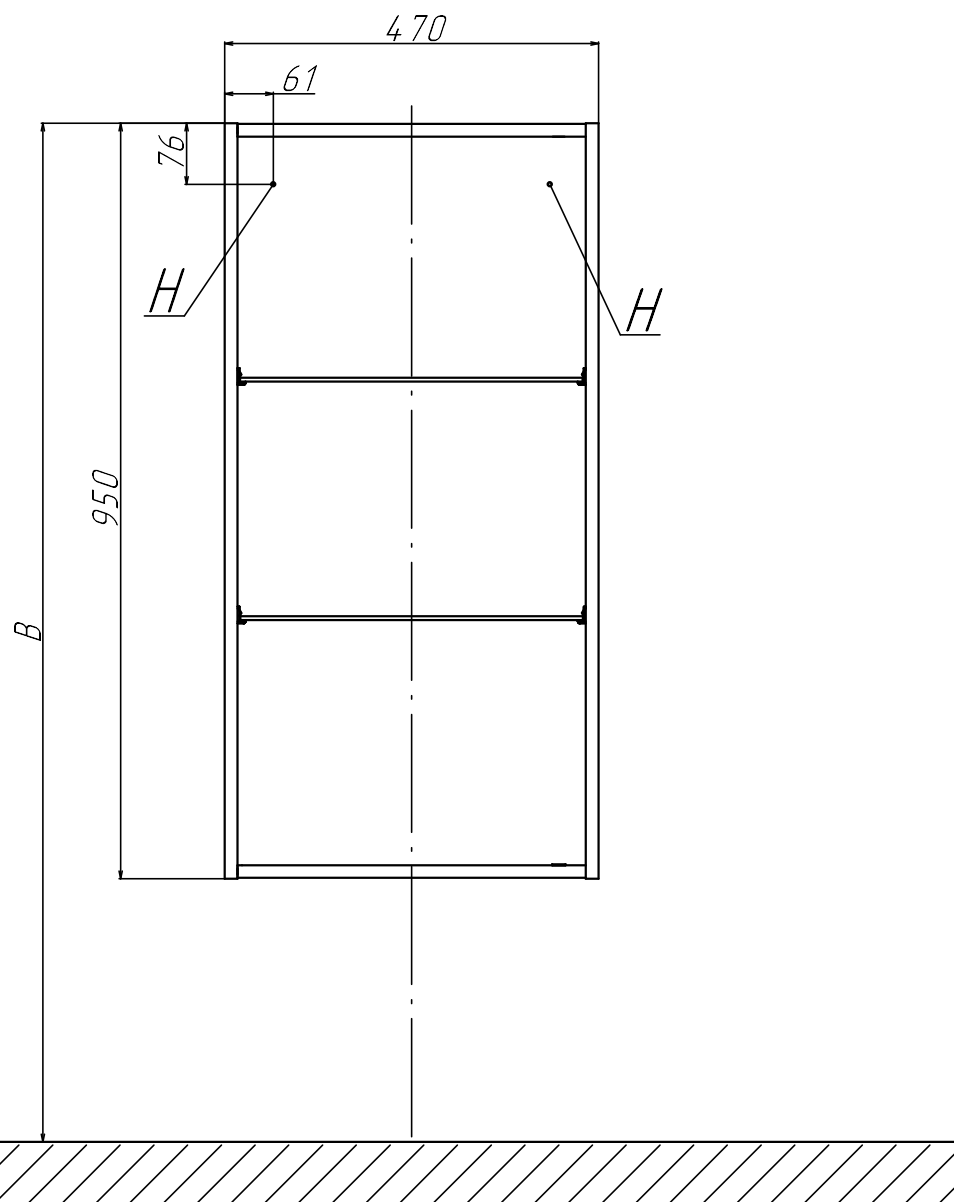

Зеркало-шкаф Unit 47, выс.95

H - Крепления навесок; B - желаемая высота