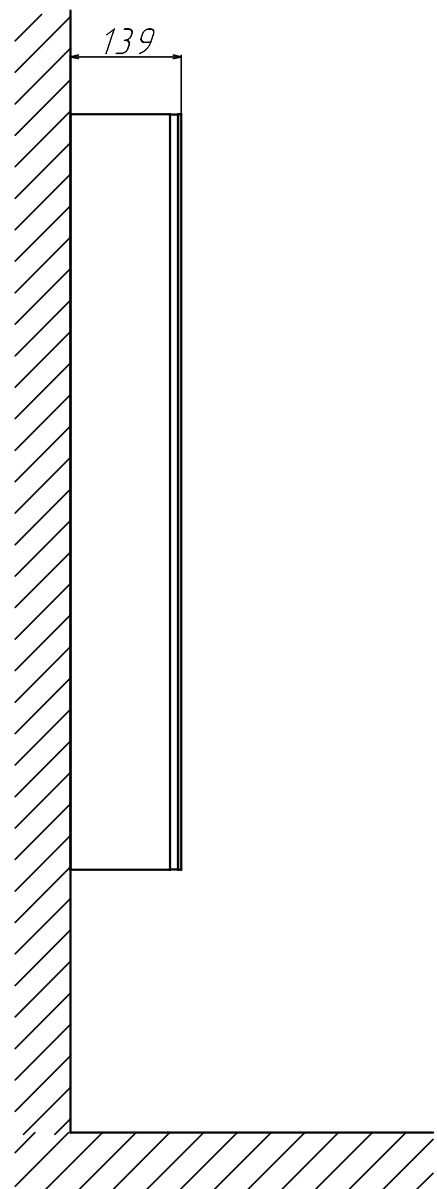

Зеркало-шкаф Unit 47, выс.95

H - Крепления навесок; B - желаемая высота