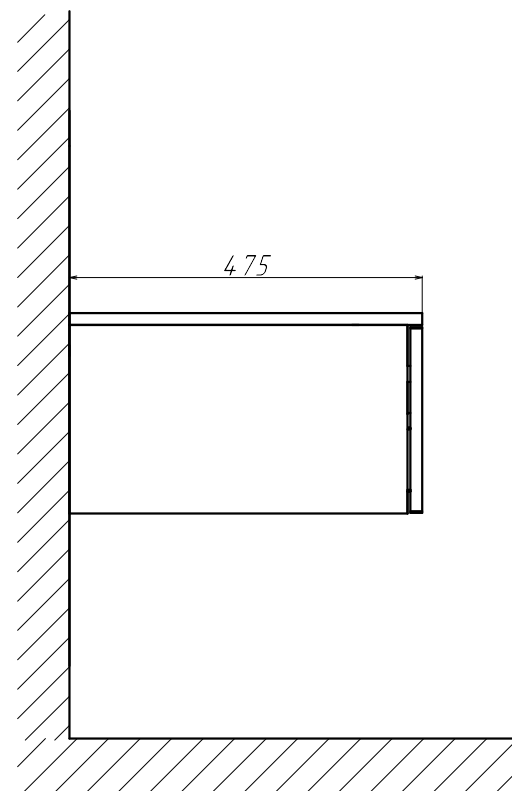

*Тумба подвесная Unit 60 высота 270*

*H - Крепления навесок*