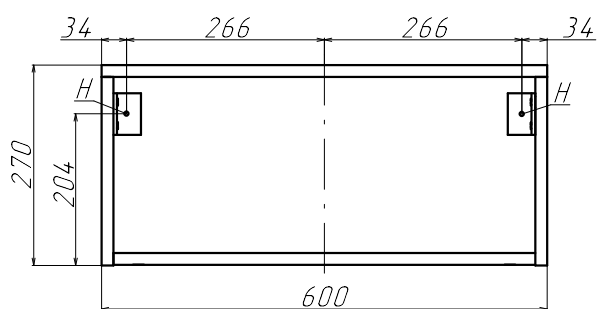

*Тумба подвесная Unit 60 высота 270*

*H - Крепления навесок*