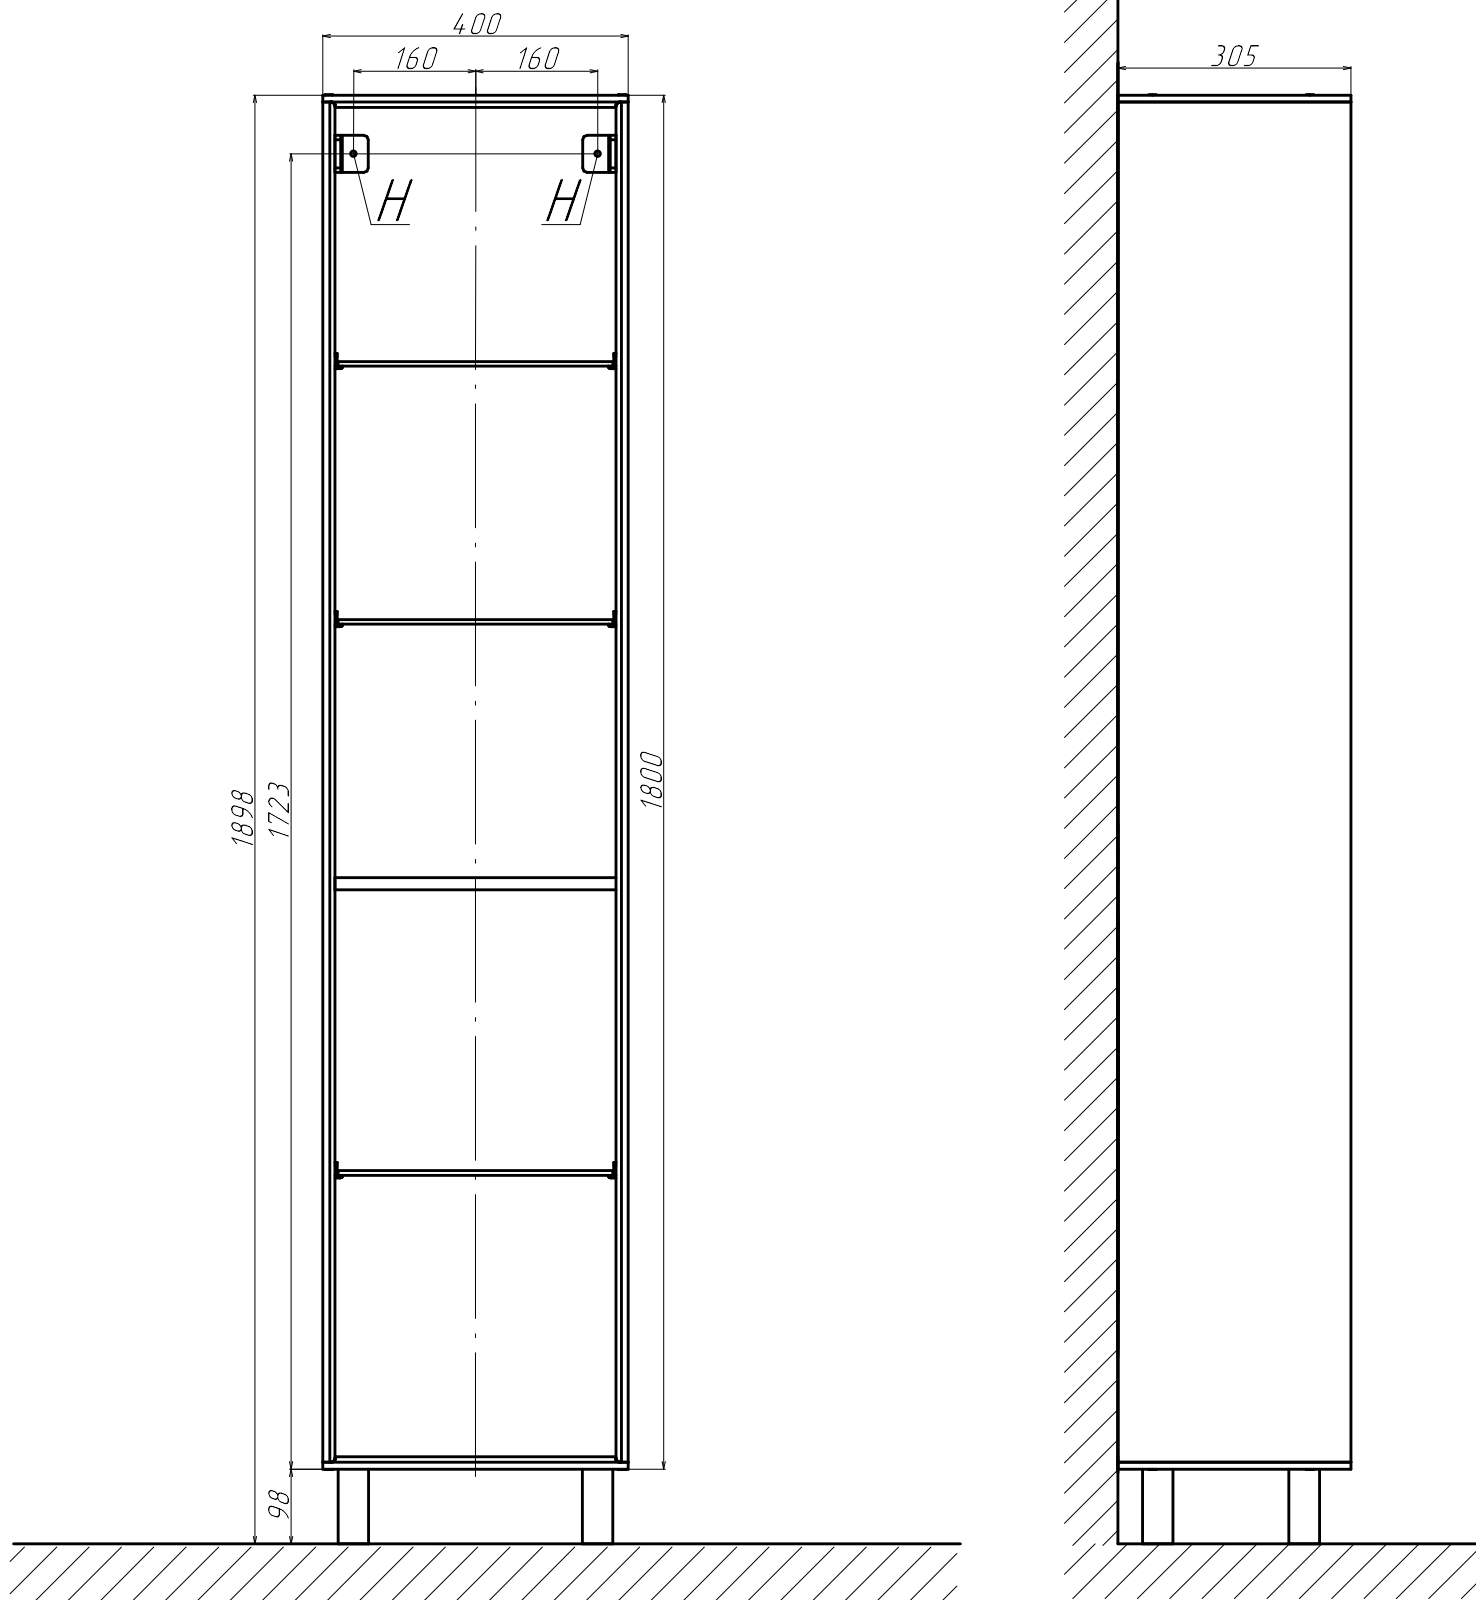

Пенал напольный Rigli 190

H - Крепления навесок