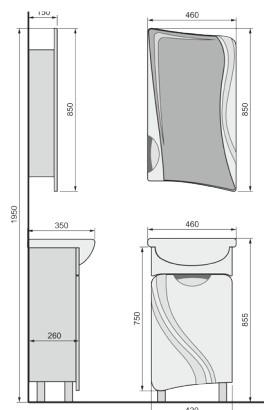

ДОПОЛНИТЕЛЬНО:

Пенал напольный Fly 200, правый/левый (pnFLY.200-11.21)

Ш325мм x Г299мм x В2000мм

Материал: влагостойкая ЛДСП и МДФ, облицованная пленкой ПВХ. Система хранения: 4 стеклянные полочки за распашными дверцами. Петли с доводчиками.