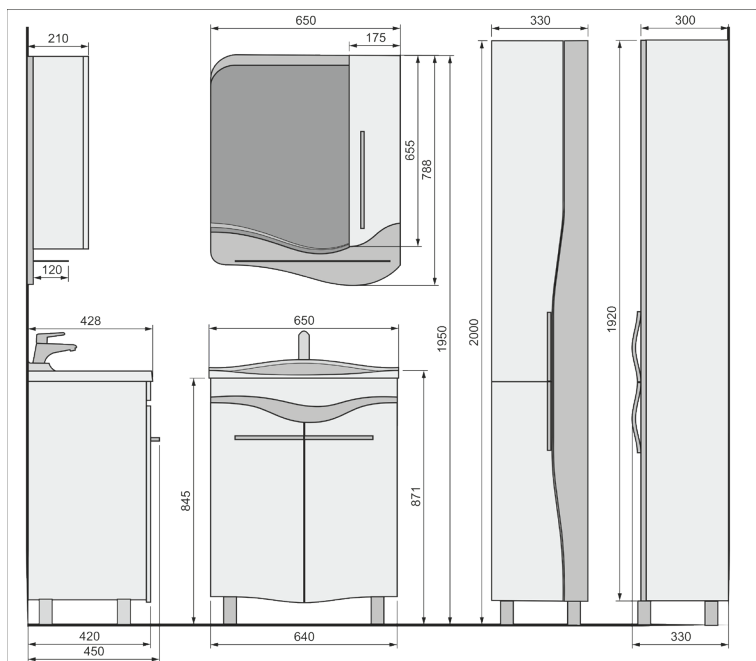

Landush 65

НАПОЛЬНЫЙ

ВОЗМОЖНЫЕ ЦВЕТА: СВЕТЛЫЙ ЛЕН

Зеркало-шкаф Landush 65 (zsLAN.65-26.11.21)

Ш647мм × Г233мм × В790мм

Материал: зеркальное полотно, влагостойкая ЛДСП и МДФ, облицованная пленкой ПВХ. Система хранения: открытая стеклянная полочка, 2 стеклянные полочки за распашной дверцей. Петли с доводчиками.

Дверца открывается вправо. В комплектацию зеркала-шкафа входит подсветка, скрытый выключатель и розетка.

Раковина Iva 65 (rkIVA.65-81)

Ш650мм × Г430мм × В216мм

Материал: литевой мрамор.

Комплектация: декоративный вкладыш, маскирующий слив.

Тумба напольная Landush 65 (tnLAN.65-11.21.26)

Ш631мм × Г444мм × В844мм

Материал: влагостойкая ЛДСП и МДФ, облицованная пленкой ПВХ. Система хранения: Распашные дверцы. Петли с доводчиками. Полка из МДФ.

ДОПОЛНИТЕЛЬНО:

Пенал напольный Landush 200

Светлый лен (pnLAN.200-11.21.26)

Ш327мм × Г326мм × В1997мм

Материал: влагостойкая ЛДСП и МДФ, облицованная пленкой ПВХ.

Система хранения: 3 стеклянные полочки за распашными дверцами.

Петли с доводчиками. Дверца открывается влево.