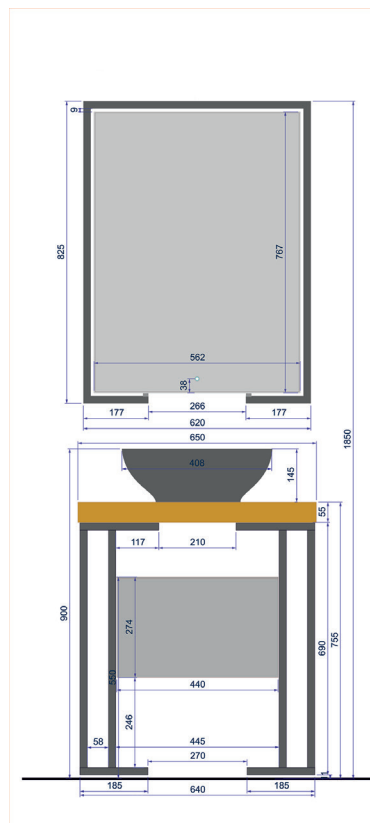

Gelou 65

ВОЗМОЖНЫЕ ЦВЕТА: БЕЛЫЙ / ЧЕРНЫЙ / АНТРАЦИТ