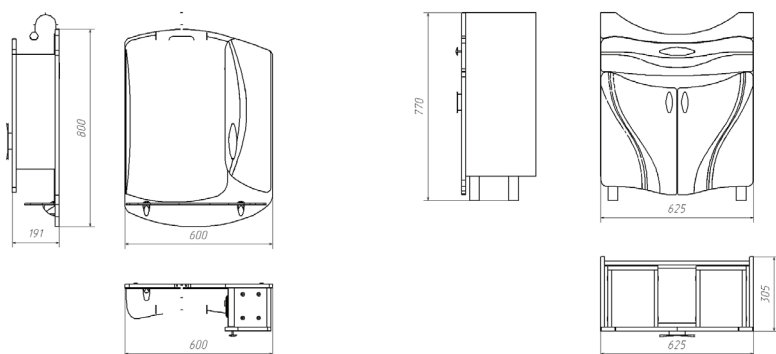

Belvento Apelsin 65

Зеркало-шкаф Apelsin 60 (zsAPE.60-26.21.11)

Ш600мм × Г213мм × В870мм

Материал: зеркальное полотно, влагостойкая ЛДСП и МДФ, облицованная пленкой ПВХ. Система хранения: 1 открытая стеклянная полочка, 2 стеклянные полочки за распашной дверкой. Петли с доводчиками. Подсветка. Скрытый выключатель и розетка.

Раковина Drea лагуна 65, керамика (1.WH20.7.775)

Ш650мм × Г450мм × В195мм

Тумба напольная Apelsin 65 (tnAPE.65-21.11.26)

Ш625мм × Г327мм × В768мм

Материал: влагостойкая ЛДСП и МДФ, облицованная пленкой ПВХ. Система хранения: выдвижной ящик, навесная полка за распашными дверками. Петли с доводчиками.

ДОПОЛНИТЕЛЬНО:

Пенал напольный Fly 200, правый/левый (pnFLY.200-11.21)

Ш325мм × Г299мм × В2000мм

Материал: влагостойкая ЛДСП и МДФ, облицованная пленкой ПВХ. Система хранения: 4 стеклянные полочки за распашными дверцами. Петли с доводчиками.