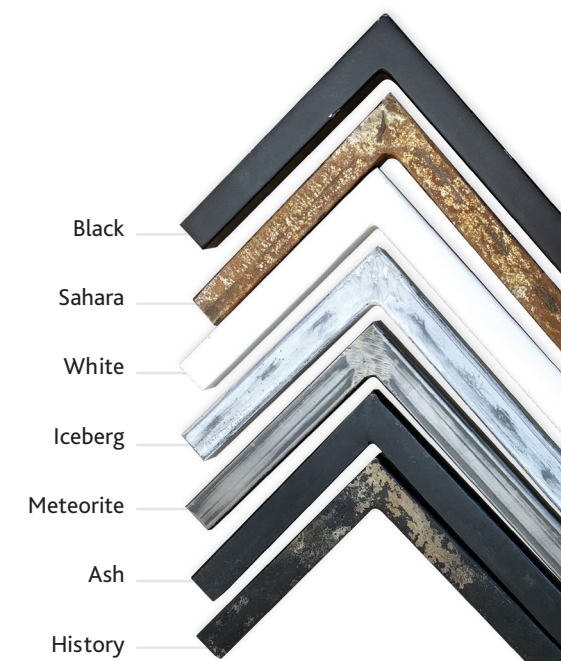

Ш400мм × Г125мм × В120 мм

Материал: сталь, стекло.

Полка металлическая со стеклом Gelou 45

History (pkGEL.45-51), Ash (pkGEL.45-52), Meteorite (pkGEL.45-53), Iceberg

(pkGEL.45-55), White (pkGEL.45-58), Sahara (pkGEL.45-56), Black (pkGEL.45-54)

Ш450мм × Г125мм × В120 мм

Материал: сталь, стекло.

Полка металлическая со стеклом Gelou 50

History (pkGEL.50-51), Ash (pkGEL.50-52), Meteorite (pkGEL.50-53), Iceberg

(pkGEL.50-55), White (pkGEL.50-58), Sahara (pkGEL.50-56), Black (pkGEL.50-54)

Ш500мм × Г125мм × В120 мм

Материал: сталь, стекло.

Возможные
цветовые решения:

Gelou 65

ВОЗМОЖНЫЕ ЦВЕТА: БЕЛЫЙ / ЧЕРНЫЙ / АНТРАЦИТ

Gloss 160

ВОЗМОЖНЫЕ ЦВЕТА: БЕЛЫЙ / ЧЕРНЫЙ / АНТРАЦИТ

2 x Зеркало Felay 65 (zkFEL.65-21)