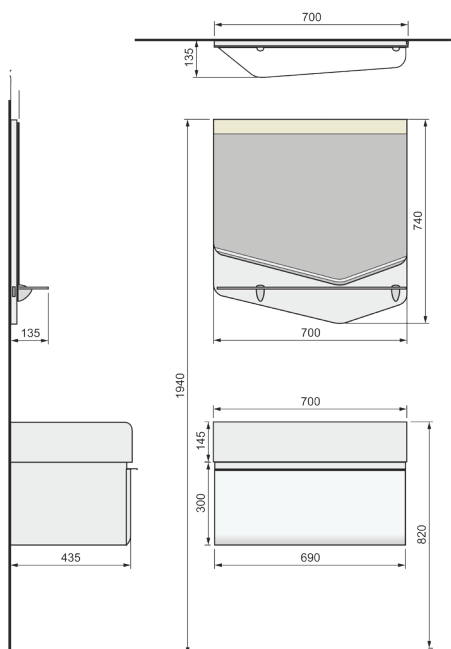

Crystal Cub 70

ПОДВЕСНОЙ

ВОЗМОЖНЫЕ ЦВЕТА: БЕЛЫЙ / ТЕМНЫЙ ЛЕН

Зеркало Cub 70

Темный лён (zkCUB.70-27), Белый (zkCUB.70-21)

Ш700мм × Г130мм × В740мм

Материал: зеркальное полотно, влагостойкая ЛДСП и МДФ, облицованная пленкой ПВХ. Светодиодная подсветка. Сенсорный выключатель.

Раковина Lambo 70 (rkLAM.70-81)

Ш700мм × Г440мм × В184мм

Материал: литьевой мрамор. Раковина комплектуется декоративным вкладышем, маскирующим слив.

Тумба подвесная Cub 70

Темный лён (tpCUB.70-27.21), Белый (tpCUB.70-21.21)

Ш691мм × Г458мм × В300мм

Материал: влагостойкая ЛДСП и МДФ, облицованная пленкой ПВХ. Система хранения: выдвижной ящик. Механизм плавного закрывания.

ДОПОЛНИТЕЛЬНО:

Пенал подвесной Cub 155

Темный лён (ppCUB.155-27.21), Белый (ppCUB.155-21.21)

Ш328мм × Г299мм × В1540мм

Материал: влагостойкая ЛДСП и МДФ, облицованная пленкой ПВХ.

Система хранения: 2 распашные дверцы, 3 стеклянные полки в верхней части и 1 стеклянная полка в нижней части. Петли с доводчиками.

Пенал напольный Cub 190 (pnCUB.190-27.21)

Ш328мм × Г316мм × В1897мм

Материал: МДФ, облицованная пленкой ПВХ.

Петли с доводчиками.