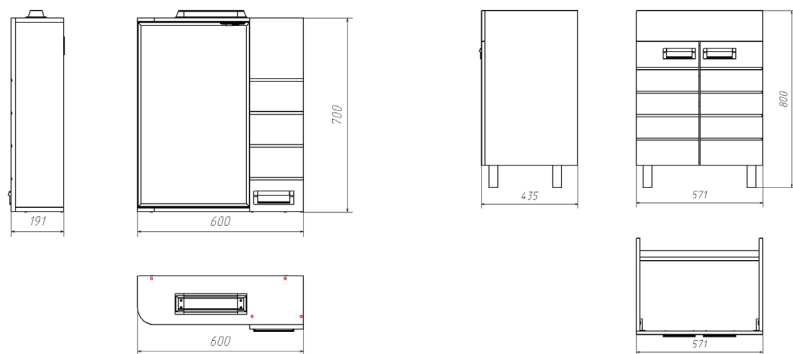

Belvento Fly 45

Зеркало-шкаф Fly 45 (zsFLY.45-11.21)

Ш459мм x Г159мм x В845мм

Материал: зеркальное полотно, влагостойкая ЛДСП и МДФ, облицованная пленкой ПВХ. Система хранения: 2 стеклянные полочки. Петли с доводчиками.