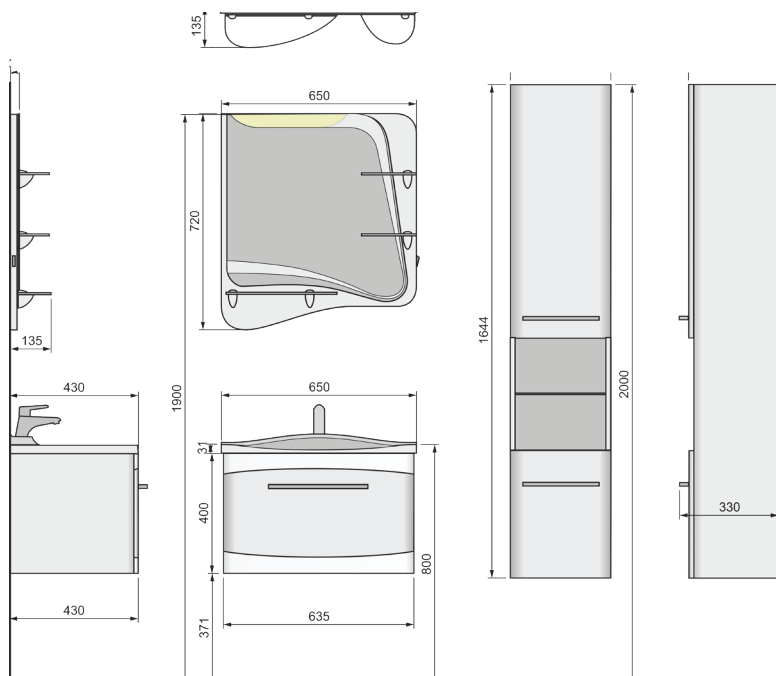

Iva 65

ПОДВЕСНОЙ

ВОЗМОЖНЫЕ ЦВЕТА: БЕЛЫЙ / ЛЕН / ВЕНГЕ

Зеркало Iva 65

Венге (zkIVA.65-22), Лён (zkIVA.65-26), Белый (zkIVA.65-21)

Ш650мм × Г123мм × В709мм

Материал: зеркальное полотно, влагостойкая ЛДСП и МДФ, облицованная пленкой ПВХ. Система хранения: 3 стеклянные полочки. Комплектация: подсветка (люминесцентная лампа), выключатель.

Раковина Iva 65 (rkIVA.65-81)

Ш650мм × Г429мм × В216мм

Материал: литьевой мрамор.

Комплектация: декоративный вкладыш, маскирующий слив.

Тумба подвесная Iva 65

Венге (tpIVA.65-21.22), Лён (tpIVA.65-21.26), Белый (tpIVA.65-21.21)

Ш638мм × Г451мм × В400мм

Материал: влагостойкая ЛДСП и МДФ, облицованная пленкой ПВХ.

Система хранения: выдвижной ящик с доводчиком Hettich.

ДОПОЛНИТЕЛЬНО:

Пенал подвесной Iva 160. Без корзины. Правый/левый

Белый (pnIVA.162-21.21.11), Лён (pnIVA.162-21.26.11), Венге (pnIVA.162-21.22.11)

Ш334мм × Г326мм × В1620мм

Материал: влагостойкая ЛДСП и МДФ, облицованная пленкой ПВХ.

Система хранения: открытая полка, полочки за распашными дверцами.

Петли с доводчиками. Возможно открывание в правую или левую сторону.