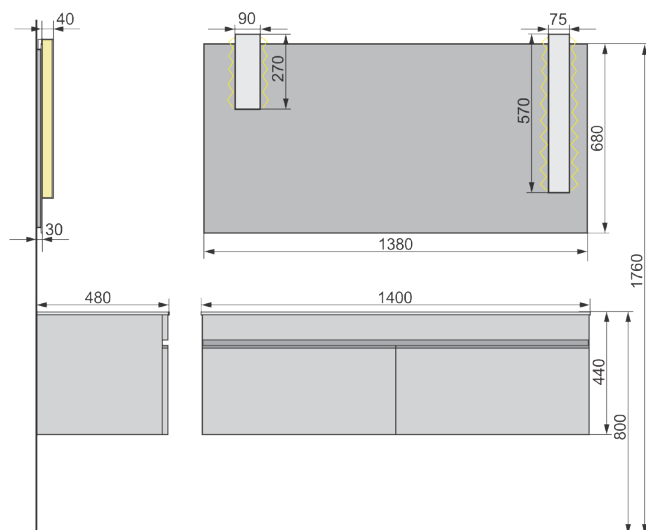

Pulsus 140

ВОЗМОЖНЫЕ ЦВЕТА: БЕЛЫЙ / ДУБ

ДОПОЛНИТЕЛЬНО:

Светильник зеркальный Pulsus маленький 270 мм
(zkPUL.10.1)

Ш90мм × Г92мм × В270мм

Светильник зеркальный Pulsus большой 570 мм
(zkPUL.10.2)

Ш75мм × Г92мм × В570мм

Материал: зеркальное полотно, рассеиватель,
светодиоды, металл.