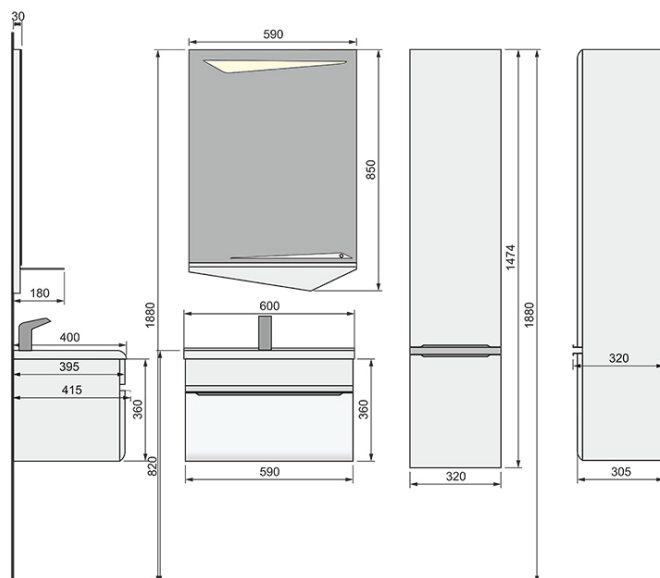

Crystal Cub 60

ПОДВЕСНОЙ

ВОЗМОЖНЫЕ ЦВЕТА: БЕЛЫЙ / ТЕМНЫЙ ЛЕН

Зеркало Cub 60

Темный лен (zkCUB.60-27)

Ш586мм × Г128мм × В850мм

Материал: зеркальное полотно, влагостойкая ЛДСП и МДФ, облицованная пленкой ПВХ.

Комплектация: подсветка с сенсорным выключателем.

Раковина Lambo 60 (rkLAM.60-81)

Ш599мм × Г399мм × В152мм

Материал: литевой мрамор. В комплектацию входит: декоративный вкладыш, маскирующий слив.

Тумба подвесная Cub 60

Темный лен (tpCUB.60-27.21), Белый (tpCUB.60-21.21)

Ш594мм × Г411мм × В395мм

Материал: влагостойкая ЛДСП и МДФ, облицованная пленкой ПВХ.

Система хранения: выдвижной ящик с механизмом плавного закрывания.

ДОПОЛНИТЕЛЬНО:

Пенал подвесной Cub 155

Темный лен (ppCUB.155-27.21), Белый (ppCUB.155-21.21)

Ш328мм × Г316мм × В1540мм

Материал: влагостойкая ЛДСП и МДФ, облицованная пленкой ПВХ, немецкая фурнитура. Система хранения: 2 распашные дверцы, 3 стеклянные полки в верхней части и 1 стеклянная полка в нижней части. Петли с доводчиками.