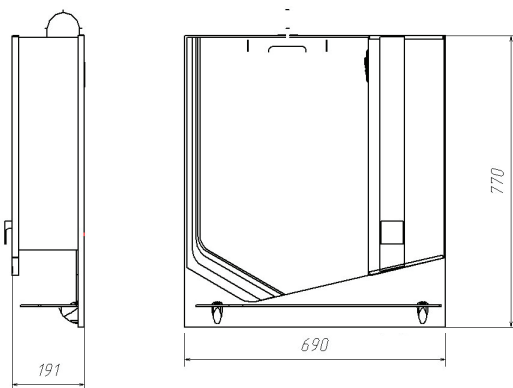

Lambo 70

НАПОЛЬНЫЙ

ВОЗМОЖНЫЕ ЦВЕТА: БЕЛЫЙ / ВЕНГЕ

Зеркало-шкаф Lambo 70

Венге (zsLAM.70-21.12.11), Белый (zsLAM.70-11.21)

Ш690мм × Г210мм × В840мм

Материал: зеркальное полотно, влагостойкая ЛДСП и МДФ, облицованная пленкой ПВХ. Система хранения: стеклянные полки. Петли с доводчиками. Подсветка (галогенная лампа). Скрытый выключатель и розетка.

Раковина Lambo 70 (rkLAM.70-81)

Ш700мм × Г440мм × В184мм

Материал: литевой мрамор.

Раковина комплектуется декоративным вкладышем, маскирующим слив.

Тумба напольная Lambo 70

Венге (tnLAM.70-12.21), Белый (tnLAM.70-11.21)

Ш690мм × Г453мм × В742мм

Материал: влагостойкая ЛДСП и МДФ, облицованная пленкой ПВХ.

Система хранения: 2 выдвижных ящика. Механизм плавного закрывания.

ДОПОЛНИТЕЛЬНО:

Пенал напольный Lambo 200 без корзины. Правый.

Белый (pnLAM.200-11.21)

Венге (pnLAM.200-12.21)

Ш300мм × Г367мм × В2001мм

Материал: влагостойкая ЛДСП и МДФ, облицованная пленкой ПВХ.

Система хранения: 2 распашные дверцы, стеклянные полочки.

Петли с доводчиками.