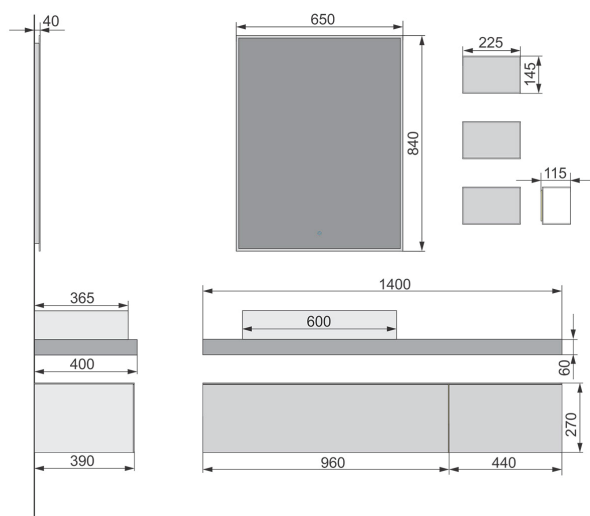

Зеркало Felay 65 (zkFEL.65-21)

Ш650мм × Г27мм × В840мм

Материал: зеркальное полотно, МДФ, облицованная пленкой ПВХ. Зеркало оснащено светодиодной подсветкой с сенсорным выключателем.

Столешница из массива вяза Felay 140 (stFEL.140-71)