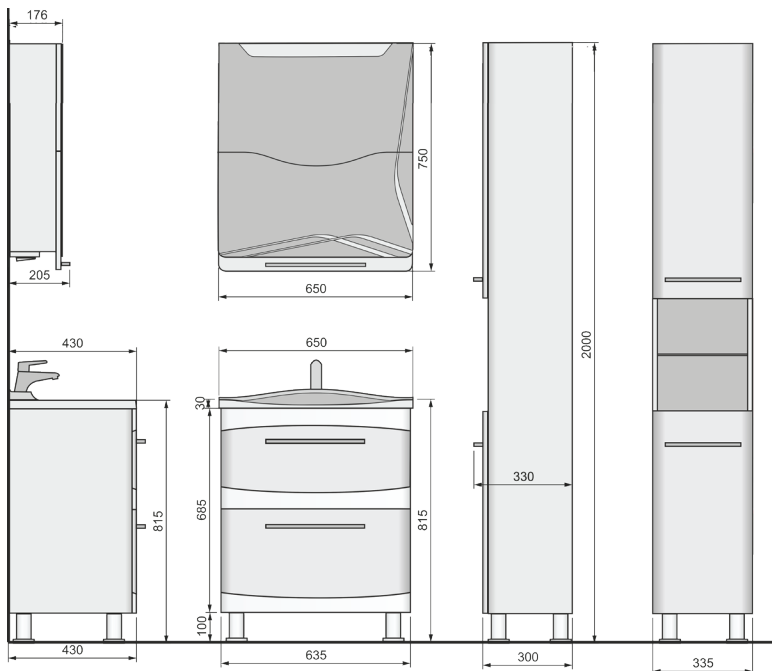

Iva 65

НАПОЛЬНЫЙ

ВОЗМОЖНЫЕ ЦВЕТА: БЕЛЫЙ / ЛЕН / ВЕНГЕ

Зеркало-шкаф Iva 65

Венге (zslIVA.65-11.22), Лён (zslVA.65-11.26), Белый (zslVA.65-11.21)

Ш650мм × Г199мм × В748мм

Материал: зеркальное полотно, влагостойкая ЛДСП и МДФ, облицованная пленкой ПВХ. Система хранения: 2 стеклянные полочки для хранения. Светодиодная подсветка, розетка, выключатель. Плавное закрывание благодаря фурнитуре Hettich.

Раковина Iva 65 (rkIVA.65-81)

Ш650мм × Г429мм × В216мм

Материал: литевой мрамор.

Комплектация: декоративный вкладыш, маскирующий слив.

Тумба напольная Iva 65

Венге (tnIVA.65-21.22), Лён (tnIVA.65-21.26), Белый (tnIVA.65-21.21)

Ш638мм × Г451мм × В782мм

Материал: влагостойкая ЛДСП и МДФ, облицованная пленкой ПВХ.

Система хранения: 2 выдвижных ящика с доводчиком Hettich.

ДОПОЛНИТЕЛЬНО:

Пенал напольный Iva 200

Белый (pnIVA.200-21.21.11), Лён (pnIVA.200-21.26.11), Венге (pnIVA.200-21.22.11)

Ш334мм × Г324мм × В1999мм

Материал: влагостойкая ЛДСП и МДФ, облицованная пленкой ПВХ. Система хранения: открытая стеклянная полка, полочки за распашными дверцами. Встроенная бельевая корзина. Петли с доводчиками.