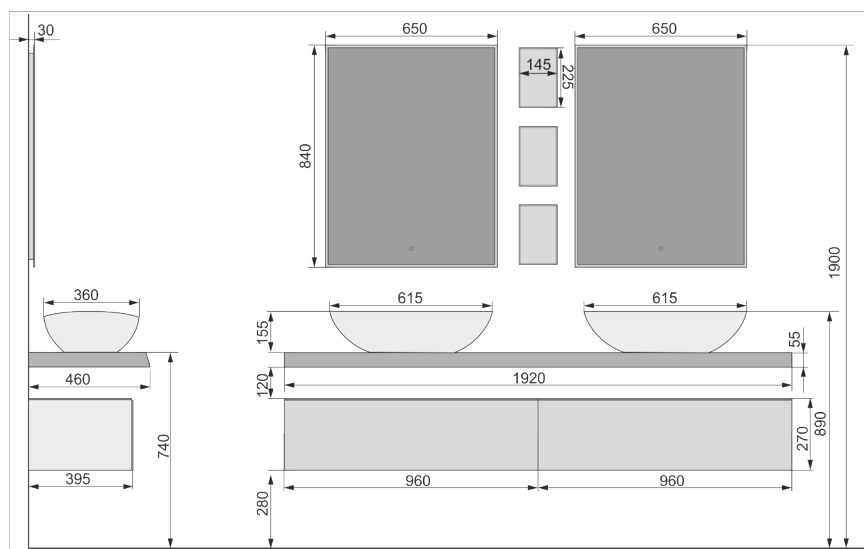

Gloss 190

ВОЗМОЖНЫЕ ЦВЕТА: БЕЛЫЙ / ЧЕРНЫЙ / АНТРАЦИТ

2 x Зеркало Felay 65 (zkFEL.65-21)

Ш650мм x Г27мм x В840мм

Материал: зеркальное полотно, МДФ, облицованная пленкой ПВХ. Зеркало оснащено светодиодной подсветкой с сенсорным выключателем.

2 x Раковина Gloss Черная (овальная чаша), керамика

Ш615мм x Г360мм x В155мм

Столешница из массива вяза Gloss 190 (stGLO.190-71)

Ш1920мм x Г400-500мм x В55мм

2 x Тумба подвесная Felay 95

Черный (trFEL.96-44.21)

Ш960мм x Г395мм x В270мм

Материал: стекло Lacobel, влагостойкая ЛДСП и МДФ, облицованная пленкой ПВХ.

Система хранения: выдвижной ящик.

ДОПОЛНИТЕЛЬНО:

Полка Felay 25(pkFEL.25-43.21)

Ш225мм x Г150мм x В121мм

Материал: стекло, стекло Lacobel, МДФ в пленке ПВХ.

Пенал подвесной Felay 120

Белый (ppFEL.120-21.43), Черный (ppFEL.120-213.44), Антрацит (ppFEL.120-21.42)

Ш328мм x Г309мм x В1200мм

Материал: стекло Lacobel, влагостойкая ЛДСП и МДФ, облицованная пленкой ПВХ.

Система хранения: 3 стеклянные полочки за распашной дверцей. Плавное закрытие благодаря фурнитуре Hettich.