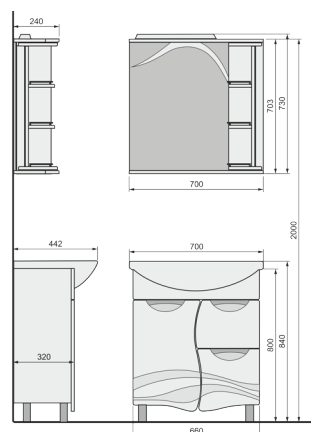

ДОПОЛНИТЕЛЬНО:

Пенал напольный Fly 200, правый/левый (pnFLY.200-11.21)

Ш325мм × Г299мм × В2000мм

Материал: влагостойкая ЛДСП и МДФ, облицованная пленкой ПВХ. Система хранения: 4 стеклянные полочки за распашными дверцами. Петли с доводчиками.