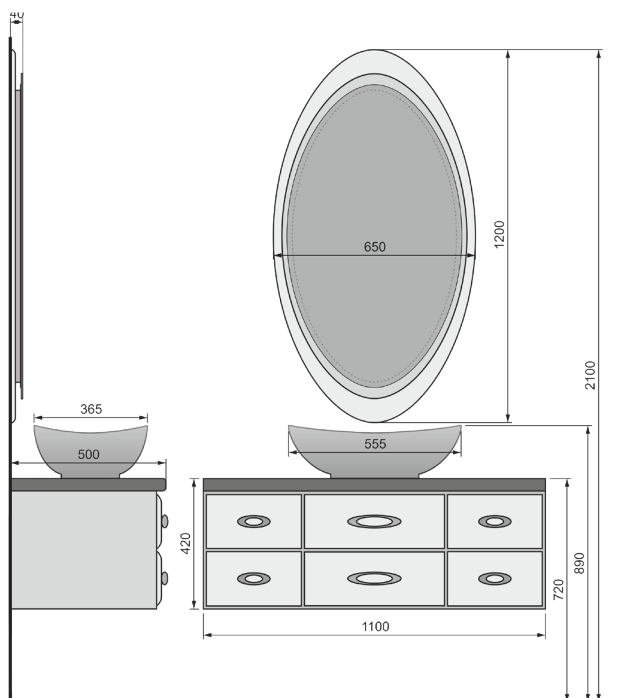

ДОПОЛНИТЕЛЬНО:

Полка Felay 25 (pkFEL.25-43.21)

Ш225мм × Г150мм × В121мм

Материал: стекло, стекло Lacobel, МДФ в пленке ПВХ.

Пенал подвесной Felay 120

Белый (ppFEL.120-21.43)

Ш328мм × Г309мм × В1200мм

Материал: стекло Lacobel, влагостойкая ЛДСП и МДФ, облицованная пленкой ПВХ. Система хранения: 3 стеклянные полочки за распашной дверцей.

Плавное закрытие благодаря фурнитуре Hettich.

CERSÉLLI

Olivia 110

ВОЗМОЖНЫЕ ЦВЕТА: БЕЛЫЙ

Зеркало Olivia 65 (zkOLI.65-21)

Ш640мм × Г38мм × В1200мм

Материал: зеркальное полотно, влагостойкая ЛДСП и МДФ, облицованная пленкой ПВХ. В комплектацию зеркала входит светодиодная подсветка, сенсорный выключатель.