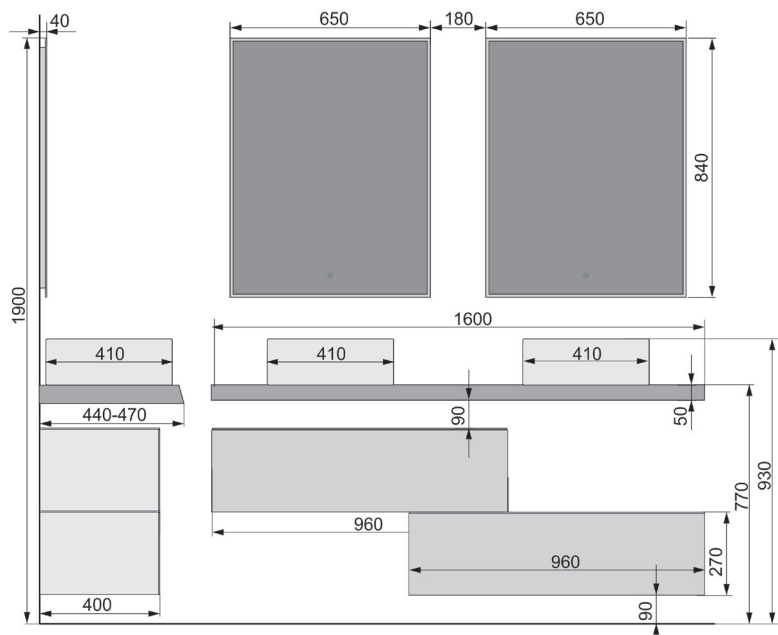

Ш440мм × Г395мм × В270мм

Материал: стекло Lacobel, влагостойкая ЛДСП и МДФ, облицованная пленкой ПВХ. Система хранения: выдвижной ящик. Система выдвижных ящиков Hettich ArciTech drawer system с направляющими Quadro снабжена механизмом выталкивания и доводчиками.

Ш328мм × Г309мм × В1200мм

Материал: стекло Lacobel, влагостойкая ЛДСП и МДФ, облицованная пленкой ПВХ.

Система хранения: 3 стеклянные полочки за распашной дверцей.

Плавное закрытие благодаря фурнитуре Hettich.

Ш500мм × Г125мм × В120 мм

Материал: сталь, стекло.

Возможные
цветовые решения:

Gelou 65

ВОЗМОЖНЫЕ ЦВЕТА: БЕЛЫЙ / ЧЕРНЫЙ / АНТРАЦИТ

Gloss 160

ВОЗМОЖНЫЕ ЦВЕТА: БЕЛЫЙ / ЧЕРНЫЙ / АНТРАЦИТ

2 x Зеркало Felay 65 (zkFEL.65-21)