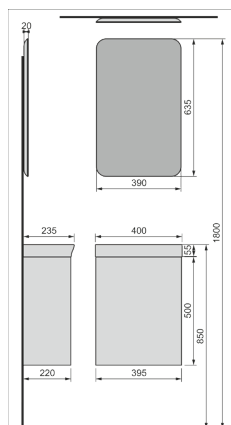

Тумба подвесная Bio 40, пленка ПВХ (tpBIO.40-21)

Тумба подвесная Bio 40 в эмали (tpBIO.40-36)

Ш393мм x Г217мм x В500мм

Материал: МДФ, облицованная пленкой ПВХ.

Система хранения: полочка за распашной дверцей.

Петли с доводчиками.

34