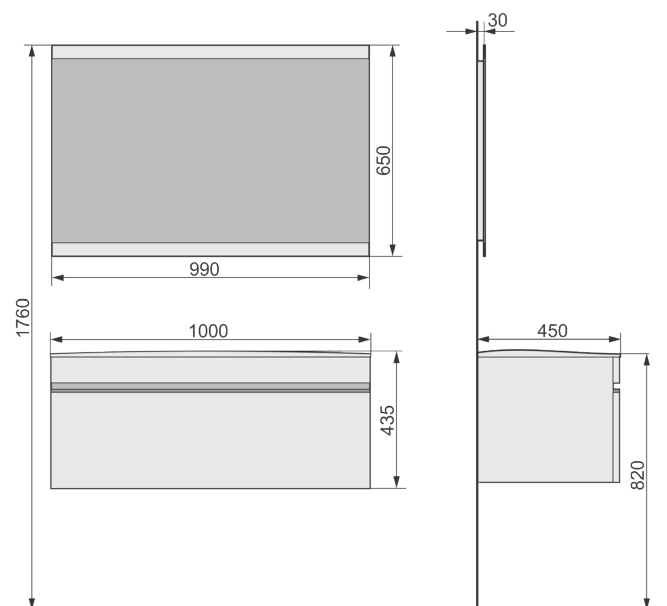

Otto 100

Зеркало Otto 100 (zkOTT.100-11)

Ш990мм × Г24мм × В660мм

Материал: зеркальное полотно, влагостойкая ЛДСП и МДФ, облицованная пленкой ПВХ. Светодиодная подсветка, выключатель.

Раковина Otto 100 (rkOTT.100-81)

Ш1000мм × Г450мм × В154мм

Материал: литьевой мрамор. Двойная мойка, два смесителя.

Тумба подвесная Otto 100 (tpOTT.100-21.11)

Ш989мм × Г451мм × В410мм

Материал: влагостойкая ЛДСП и МДФ, облицованная пленкой ПВХ. Система хранения: выдвижной ящик с механизмом плавного закрывания.