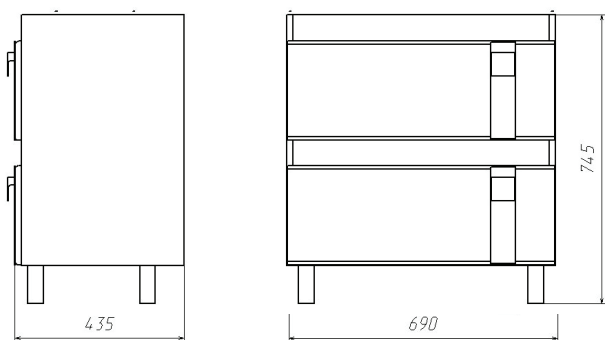

Lambo 70

НАПОЛЬНЫЙ

ВОЗМОЖНЫЕ ЦВЕТА: БЕЛЫЙ / ВЕНГЕ

Зеркало-шкаф Lambo 70

Венге (zsLAM.70-21.12.11), Белый (zsLAM.70-11.21)

Ш690мм × Г210мм × В840мм

Материал: зеркальное полотно, влагостойкая ЛДСП и МДФ, облицованная пленкой ПВХ. Система хранения: стеклянные полки. Петли с доводчиками. Подсветка (галогенная лампа). Скрытый выключатель и розетка.

Раковина Lambo 70 (rkLAM.70-81)

Ш700мм × Г440мм × В184мм

Материал: литевой мрамор.

Раковина комплектуется декоративным вкладышем, маскирующим слив.

Тумба напольная Lambo 70

Венге (tnLAM.70-12.21), Белый (tnLAM.70-11.21)

Ш690мм × Г453мм × В742мм

Материал: влагостойкая ЛДСП и МДФ, облицованная пленкой ПВХ.

Система хранения: 2 выдвижных ящика. Механизм плавного закрывания.

ДОПОЛНИТЕЛЬНО:

Пенал напольный Lambo 200 без корзины. Правый.

Белый (pnLAM.200-11.21)

Венге (pnLAM.200-12.21)

Ш300мм × Г367мм × В2001мм

Материал: влагостойкая ЛДСП и МДФ, облицованная пленкой ПВХ.

Система хранения: 2 распашные дверцы, стеклянные полочки.

Петли с доводчиками.