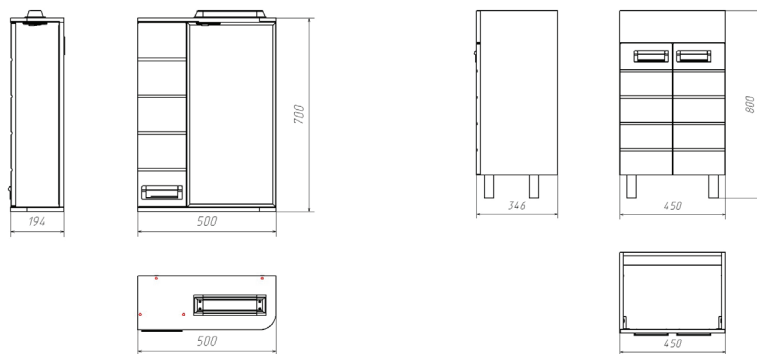

Тумба напольная Coletti 50 (tnCOL.50-11.21)

Ш450мм × Г355мм × В798мм

Материал: влагостойкая ЛДСП и МДФ, облицованная пленкой ПВХ. Внутреннее наполнение: полка из МДФ.

Петли с доводчиками.