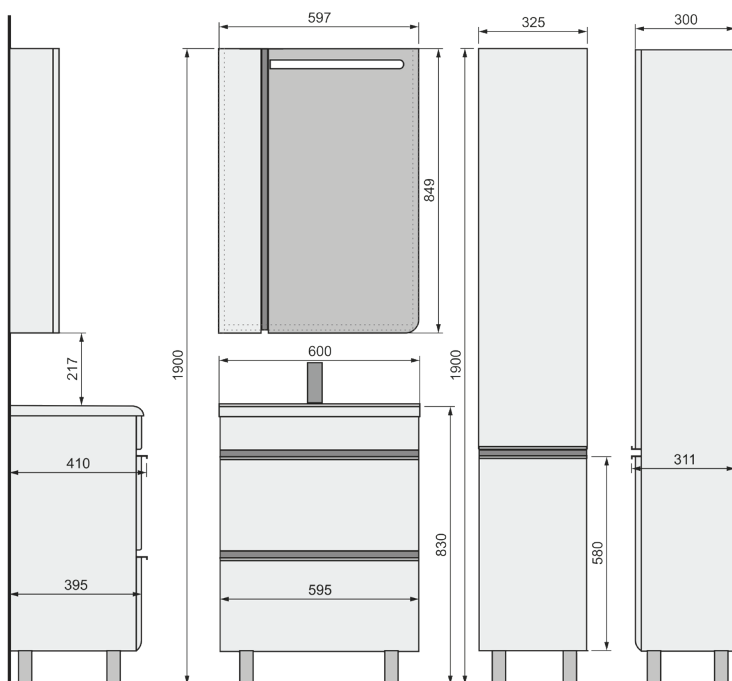

Crystal Cub 60

НАПОЛЬНЫЙ

ВОЗМОЖНЫЕ ЦВЕТА: ТЕМНЫЙ ЛЕН / БЕЛЫЙ

Тумба напольная Cub 60

Темный лен (tnCUB.60-27.21), Белый (tnCUB.60-21.21)

Ш594мм x Г411мм x В797мм

Материал: влагостойкая ЛДСП и МДФ, облицованная пленкой ПВХ.

Система хранения: 2 выдвижных ящика с механизмом плавного закрывания.

Зеркало-шкаф Cub 60 (zsCUB.60-11.21.27)

Ш600мм x Г148мм x В850мм

Материал: зеркальное полотно, влагостойкая ЛДСП и МДФ, облицованная пленкой ПВХ. Система хранения: полочки за распашной дверцей. Возможно открывание в правую или левую сторону. Петли с доводчиками.

Раковина Lambo 60 (WL 022)

Ш599мм x Г399мм x В152мм

Материал: литевой мрамор. Комплектация: декоративный вкладыш, маскирующий слив.

ДОПОЛНИТЕЛЬНО:

Пенал напольный Cub 190 (pnCUB.190-27.21)

Ш328мм x Г316мм x В1897мм

Материал: МДФ, облицованная пленкой ПВХ. Петли с доводчиками.