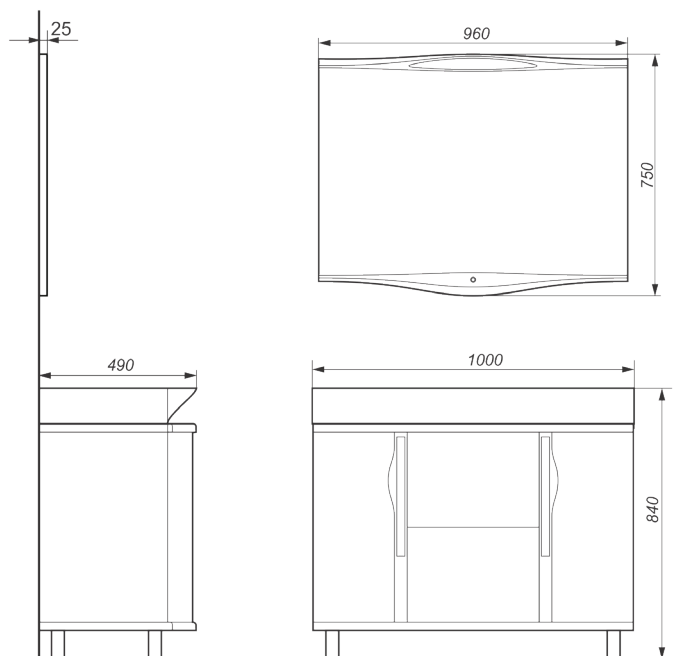

Line 100

ВОЗМОЖНЫЕ ЦВЕТА: СВЕТЛЫЙ ЛЕН

Зеркало Line 95 (zkLIN.95-26)

Ш960мм × Г25мм × В750мм

Материал: зеркальное полотно, влагостойкая ЛДСП и МДФ, облицованная пленкой ПВХ. В комплектацию зеркала входит подсветка и сенсорный выключатель.

Раковина Line 100 (rkLIN.100-81)

Ш995мм × Г495мм × В123мм

Материал: литевой мрамор.

Комплектация: декоративный вкладыш, маскирующий слив.

Тумба напольная Line 100 (tnLIN.100-21.11.26)

Ш990мм × Г492мм × В729мм

Материал: влагостойкая ЛДСП и МДФ, облицованная пленкой ПВХ.

Система хранения: 2 центральных выдвижных ящика с системой открывания push-to-open, 2 полки из МДФ за распашными дверцами.

ДОПОЛНИТЕЛЬНО:

Пенал напольный Landush 200

Светлый лен (pnLAN.200-11.21.26)

Ш327мм × Г326мм × В1997мм

Материал: влагостойкая ЛДСП и МДФ, облицованная пленкой ПВХ. Система хранения: 3 стеклянные полочки за распашными дверцами.

Петли с доводчиками. Дверца открывается влево.