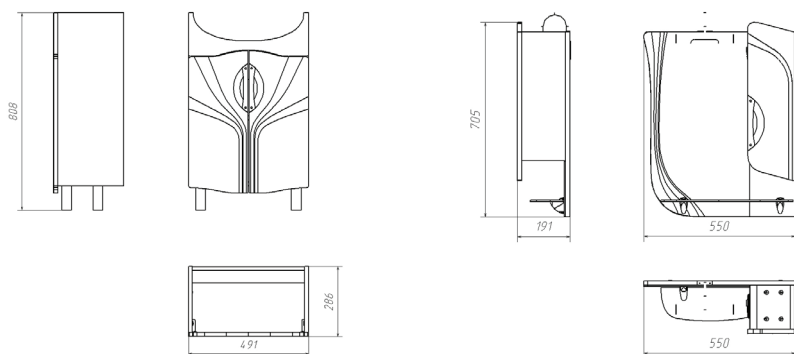

Пенал напольный Fly 200 (правый/левый)

(pnFLY.200-11.21)

Ш325мм × Г299мм × В2000мм

Материал: влагостойкая ЛДСП и МДФ, облицованная пленкой ПВХ. Система хранения: 4 стеклянные полочки за распашными дверцами. Петли с доводчиками.