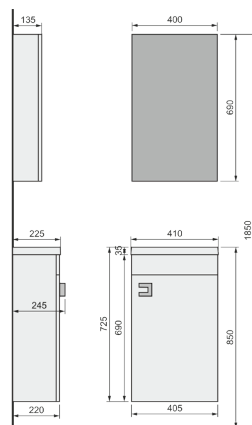

Vizo 40

Зеркало-шкаф Vizo 40 (zsVIZ.40-11)

Ш406мм × Г147мм × В690мм

Материал: зеркальное полотно, влагостойкая ЛДСП, облицованная пленкой ПВХ. Система хранения: стеклянная полка.

Петли с доводчиками.

Раковина Vizo 40 (rkVIZ.40-81)

Ш408мм × Г228мм × В122мм

Материал: литевой мрамор.

Тумба подвесная Vizo 40 (tpVIZ.40-11.21)

Ш406мм × Г244мм × В690мм

Материал: влагостойкая ЛДСП и МДФ, облицованная пленкой ПВХ.

Система хранения: полка из МДФ. Петли с доводчиками.