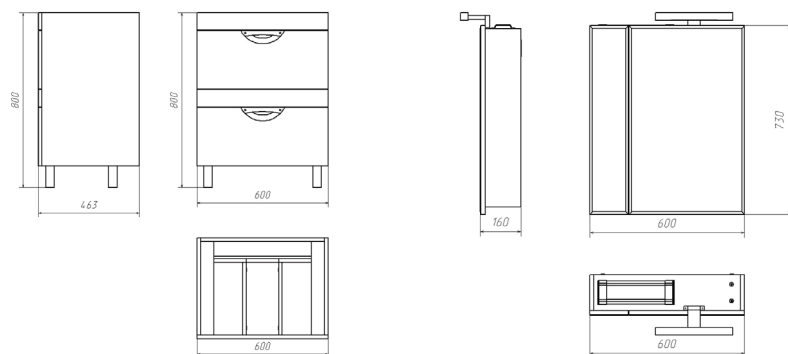

60

Coletti Eggo 60

Зеркало-шкаф Eggo 60 (zsEGG.60-21.11)

Ш600мм x Г200мм x В726мм

Материал: зеркальное полотно, влагостойкая ЛДСП и МДФ, облицованная пленкой ПВХ. Система хранения: стеклянные полки. Дверца открывается направо. Петли с доводчиками. Подсветка: спот. Скрытый выключатель с розеткой.