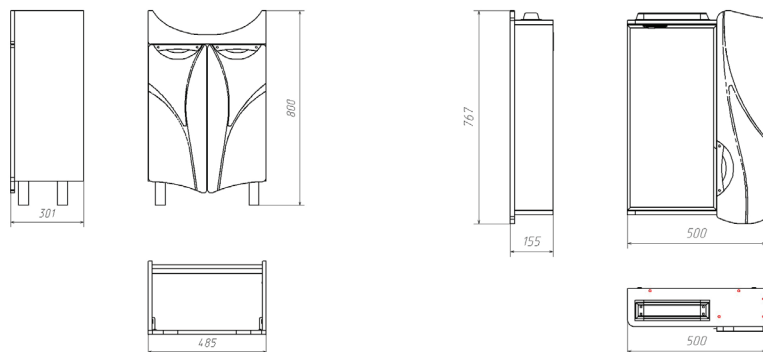

ДОПОЛНИТЕЛЬНО:

Пенал напольный Fly 200 (правый/левый)

(pnFLY.200-11.21)

Ш325мм × Г299мм × В2000мм

Материал: влагостойкая ЛДСП и МДФ, облицованная пленкой ПВХ. Система хранения: 4 стеклянные полочки за распашными дверцами. Петли с доводчиками.