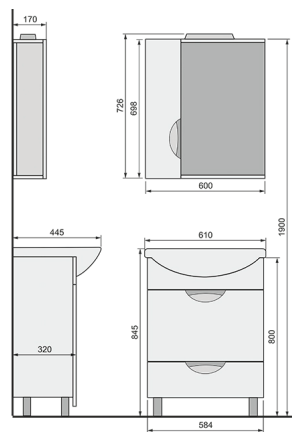

Belvento Quadro 60

Зеркало-шкаф Quadro 60 (zsQUA.60-21.11)

Ш600мм x Г171мм x В727мм

Материал: зеркальное полотно, влагостойкая ЛДСП и МДФ, облицованная пленкой ПВХ. Подсветка спот, скрытый выключатель и розетка. Петли с доводчиками.