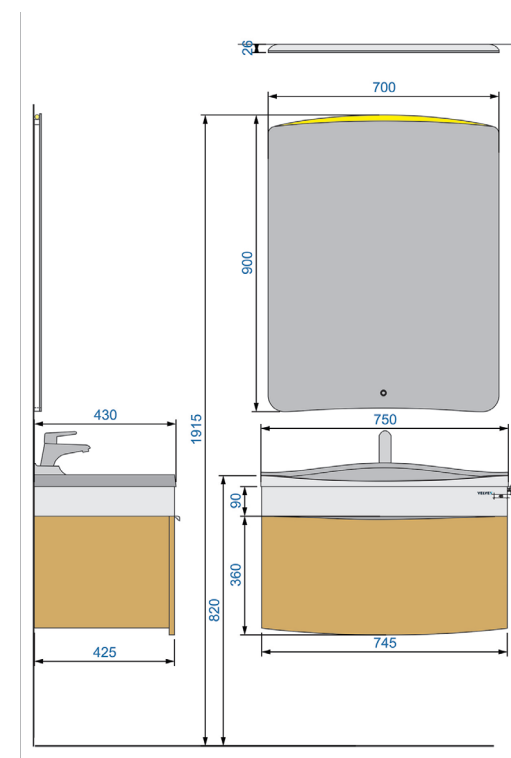

Раковина Iva 75 (rkIVA.75-81)

Ш746мм x Г428мм x В214мм

Материал: литевой мрамор.

Комплектация: декоративный вкладыш, маскирующий слив.

Тумба Iva 75 (tpIVA.75-26.21)

Ш745мм x Г441мм x В450мм

Материал: влагостойкая ЛДСП и МДФ, облицованная пленкой ПВХ. Система хранения: выдвижной ящик. Механизм плавного закрывания.

44

ДОПОЛНИТЕЛЬНО:

Пенал подвесной Iva 110 Светлый лен. Без корзины (ppIVA.110-26)

Ш334мм x Г304мм x В1096мм

Материал: влагостойкая ЛДСП и МДФ, облицованная пленкой ПВХ. Система хранения: механизм открывания push-to-open, петли с доводчиками. 3 стеклянные полочки. Возможно открывание в правую или левую сторону.

Пенал подвесной Iva 45 Светлый лен. Без корзины (ppIVA.45-26)

Ш334мм x Г304мм x В424мм

Материал: влагостойкая ЛДСП и МДФ, облицованная пленкой ПВХ. Система хранения: полочка за распашной дверцей. Петли с доводчиками. Механизм открывания push-to-open, возможно открывание в правую или левую сторону.