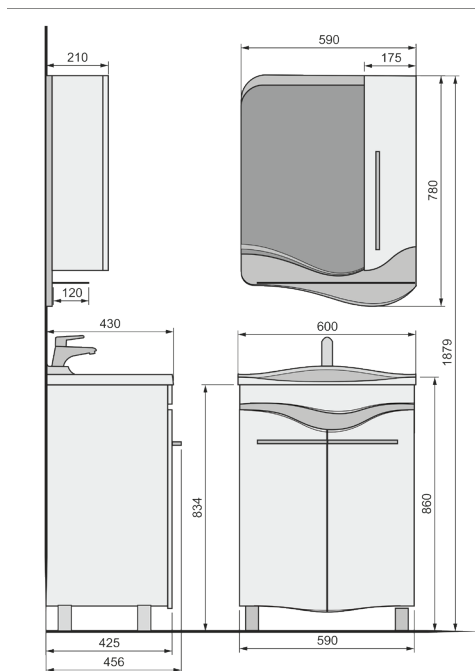

Landush 60

НАПОЛЬНЫЙ

ВОЗМОЖНЫЕ ЦВЕТА: СВЕТЛЫЙ ЛЕН

Зеркало-шкаф Landush 60 (zsLAN.60-26.11.21)

Ш590мм × Г233мм × В779мм

Материал: зеркальное полотно, влагостойкая ЛДСП и МДФ, облицованная пленкой ПВХ. Система хранения: открытая стеклянная полочка, 2 стеклянные полочки за распашной дверцей. Петли с доводчиками.

Комплектация: подсветка, скрытый выключатель.

Раковина Iva 60 (rkIVA.60-81)

Ш600мм × Г429мм × В214мм

Материал: литевой мрамор.

Комплектация: декоративный вкладыш, маскирующий слив.

Тумба напольная Landush 60 (tnLAN.60-11.21.26)

Ш587мм × Г444мм × В834мм

Материал: влагостойкая ЛДСП и МДФ, облицованная пленкой ПВХ. Система хранения: полочка за распашными дверцами. Петли с доводчиками.

ДОПОЛНИТЕЛЬНО:

Пенал напольный Landush 200

Светлый лен (pnLAN.200-11.21.26)

Ш327мм × Г326мм × В1997мм

Материал: влагостойкая ЛДСП и МДФ, облицованная пленкой ПВХ. Система хранения: 3 стеклянные полочки за распашными дверцами.

Петли с доводчиками. Дверца открывается влево.