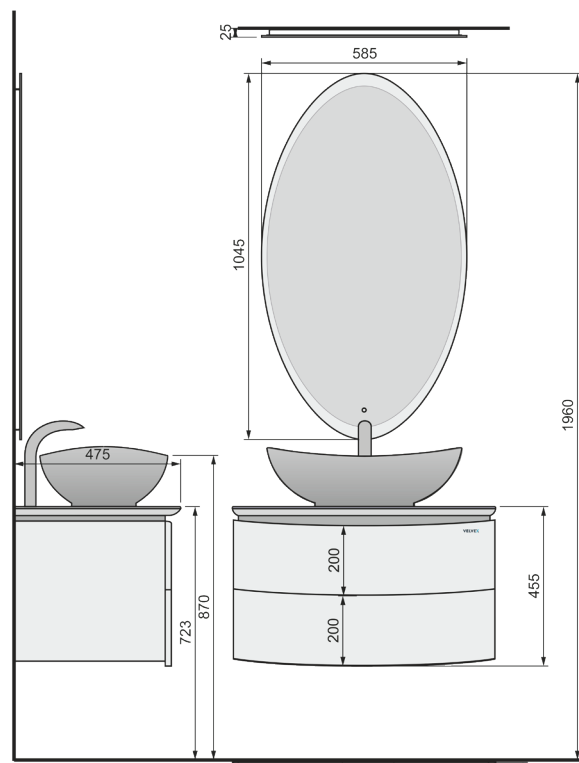

Luna 75

ВОЗМОЖНЫЕ ЦВЕТА: БЕЛЫЙ

Зеркало Luna 60 (zkLUN.60-21)

Ш584мм × Г28мм × В1045мм

Материал: зеркальное полотно, МДФ, облицованная пленкой ПВХ.

В комплектацию зеркала входит светодиодная подсветка и сенсорный выключатель.

Раковина Гамма 56 (193823)

Ш560мм × Г370мм × В170мм

Материал: керамика. Оснащена системой против перелива воды.

Тумба подвесная Luna 75 (tpLUN.75-21.43)

Ш750мм × Г474мм × В454мм

Материал: белое стекло Lacobel, влагостойкая ЛДСП и МДФ, облицованная пленкой ПВХ. Система хранения: 2 выдвижных ящика. Механизм плавного закрывания Hettich.

ДОПОЛНИТЕЛЬНО:

Пенал подвесной Iva 110 (ppIVA.110-21)

Ш334мм × Г304мм × В1096мм

Материал: влагостойкая ЛДСП и МДФ, облицованная пленкой ПВХ. Система хранения: механизм открывания push-to-open, петли с доводчиками. 2 стеклянные полочки, 1 из МДФ. Возможно открывание в правую или левую сторону.

Пенал подвесной Iva 45 (ppIVA.45-21)

Ш334мм × Г304мм × В424мм

Материал: влагостойкая ЛДСП и МДФ, облицованная пленкой ПВХ. Система хранения: полочка за распашной дверцей. Петли с доводчиками. Механизм открывания push-to-open, возможно открывание в правую или левую сторону.