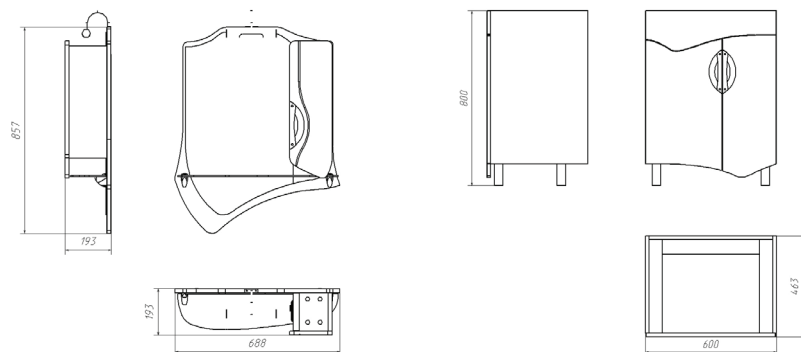

58

Dali 60

Зеркало-шкаф Dali 70 (zsDAL.70-22.11.21)

Ш688мм × Г191мм × В927мм

Материал: зеркальное полотно, влагостойкая ЛДСП и МДФ, облицованная пленкой ПВХ. Система хранения: 1 открытая стеклянная полочка, 2 стеклянные полочки за распашной дверкой. Петли с доводчиками. Комплектация: подсветка, скрытый выключатель, розетка.