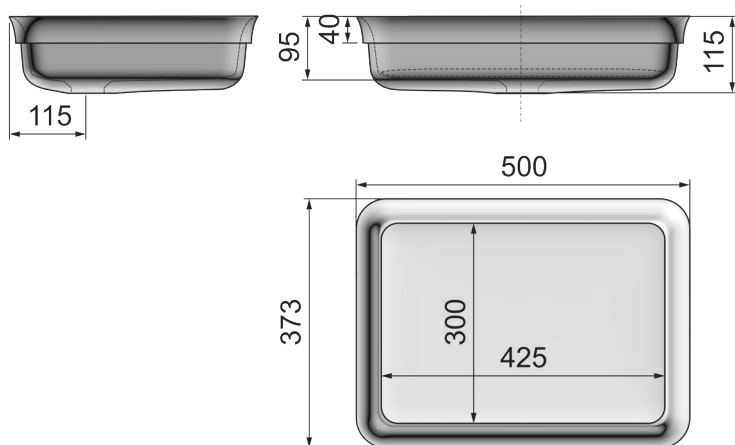

Unit 190

ВОЗМОЖНЫЕ ЦВЕТА: БЕЛЫЙ

Мы оставляем вам свободу выбора, поэтому наши столешницы поставляются как с готовыми отверстиями для раковин, так и без них.

2 x Зеркало Felay 65 (zkFEL.65-21)

Ш650мм × Г27мм × В840мм

Материал: зеркальное полотно, МДФ облицованная пленкой ПВХ. Зеркало оснащено светодиодной подсветкой с сенсорным выключателем.

2 x Раковина Effie 50 (rkEFF.50)

Ш500мм × Г115мм × В373мм

Материал: литьевой мрамор.

Комплектация: донная накладка, маскирующая слив.

Столешница без отверстия Unit 190-67 (stEFF.190-67) или

Столешница с отверстием под раковину Unit 190.1-67 (stEFF.190.1-67)

(в комплекте 2 кронштейна), дуб французский

Материал: МДФ, HPL пластик

Ш1920мм × Г430мм × В110мм

2 x Тумба подвесная Felay 95 (tpFEL.95-43.21)

Ш960мм × Г395мм × В270мм

Материал: стекло Lacobel, влагостойкая ЛДСП и МДФ, облицованная пленкой ПВХ. Система хранения: выдвижной ящик.

ДОПОЛНИТЕЛЬНО:

Полка Felay 25(pkFEL.25-43.21)

Ш225мм × Г150мм × В121мм

Материал: стекло, стекло Lacobel, МДФ в пленке ПВХ

Пенал подвесной Felay 120 (ppFEL.120-21.43)

Ш328мм × Г309мм × В1200мм

Материал: стекло Lacobel, влагостойкая ЛДСП и МДФ, облицованная пленкой ПВХ.

Система хранения: 3 стеклянные полочки за распашной дверцей.

Плавное закрытие благодаря фурнитуре Hettich.