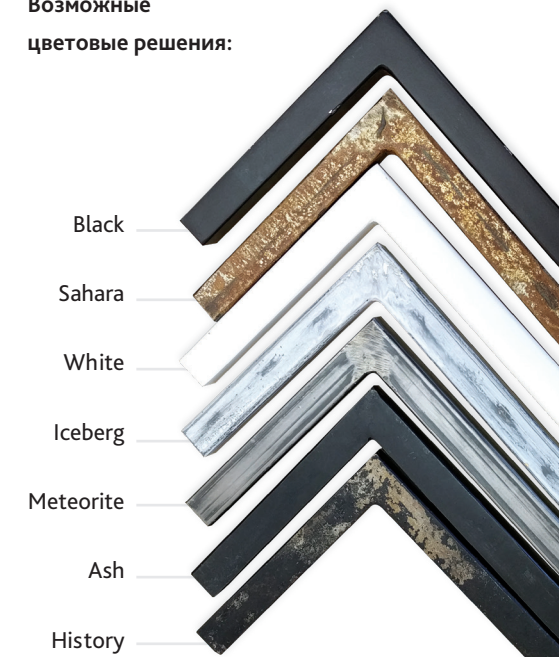

Материал: стекло Lacobel, влагостойкая ЛДСП и МДФ, облицованная пленкой ПВХ.

Система хранения: 3 стеклянные полочки за распашной дверцей. Плавное закрытие благодаря фурнитуре Hettich.

Gelou 65

ВОЗМОЖНЫЕ ЦВЕТА: БЕЛЫЙ / ЧЕРНЫЙ / АНТРАЦИТ

Возможные
цветовые решения:

Зеркало Gelou 60 (zkGEL.60-21)

Ш560мм × Г766мм × В25мм

Зеркальное полотно, МДФ, облицованная пленкой ПВХ.

Зеркало оснащено светодиодной подсветкой с сенсорным выключателем.

Рама металлическая для зеркала Gelou