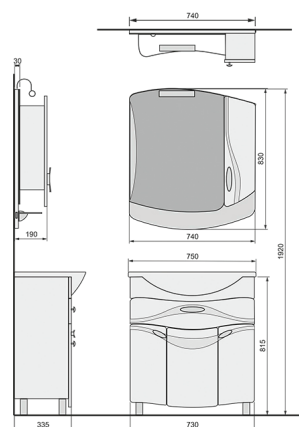

ДОПОЛНИТЕЛЬНО:

Пенал напольный Fly 200, правый/левый

(pnFLY.200-11.21)

Ш325мм × Г299мм × В2000мм

Материал: влагостойкая ЛДСП и МДФ, облицованная пленкой ПВХ. Система хранения: 4 стеклянные полочки за распашными дверцами. Петли с доводчиками.