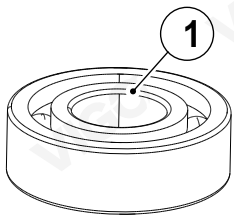

GRANI

Пенал Grani 300
поворотный

VIGO[®]
СОЗДАНО ДЛЯ ЖИЗНИ

30-60 min

PH2

1 : 1

x2

x2

x4

3,5x20

1 : 2,5

1

54
MM

2055 MM

300
MM