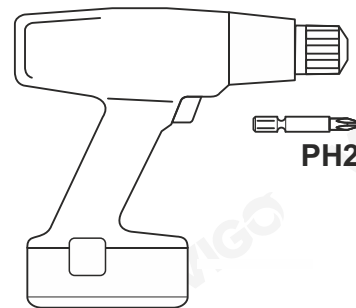

GRANI

Пенал Grani 300
поворотный

VIGO[®]
СОЗДАНО ДЛЯ ЖИЗНИ

30-60 min

PH2

1 : 1

x2

x2

x4

3,5x20

1 : 2,5

1

54
MM

2055 MM

300
MM