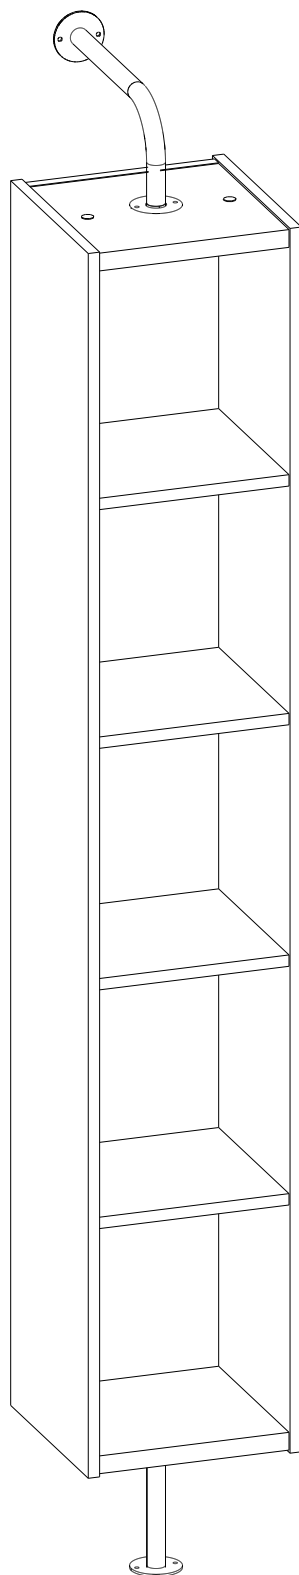

GRANI

Пенал Grani 300
поворотный

VIGO[®]
СОЗДАНО ДЛЯ ЖИЗНИ

30-60 min

PH2

1 : 1

x2

x2

x4

3,5x20

1 : 2,5

1

54
MM

2055 MM

300
MM