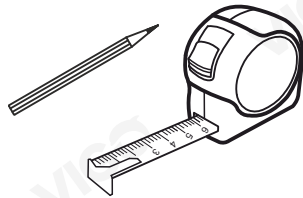

GRANI

Пенал Grani 300
поворотный

VIGO[®]
СОЗДАНО ДЛЯ ЖИЗНИ

30-60 min

PH2

1 : 1

x2

x2

x4

3,5x20

1 : 2,5

1

54
MM

2055 MM

300
MM