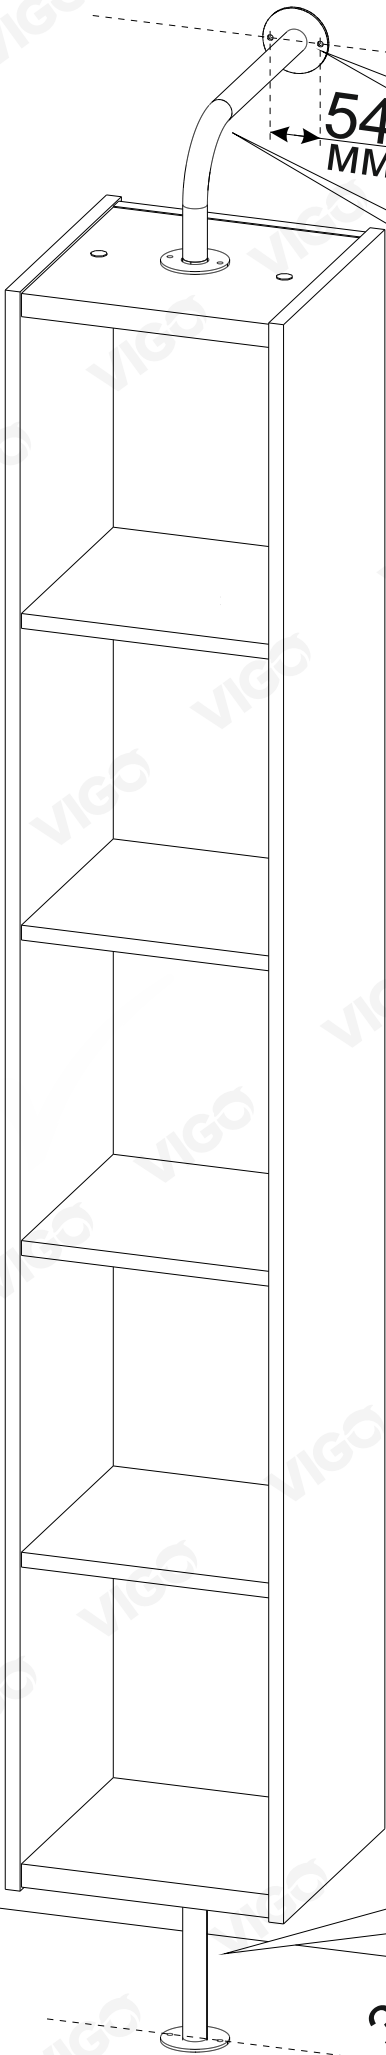

GRANI

Пенал Grani 300
поворотный

VIGO[®]
СОЗДАНО ДЛЯ ЖИЗНИ

30-60 min

PH2

1 : 1

x2

x2

x4

3,5x20

1 : 2,5

1

54
MM

2055 MM

300
MM