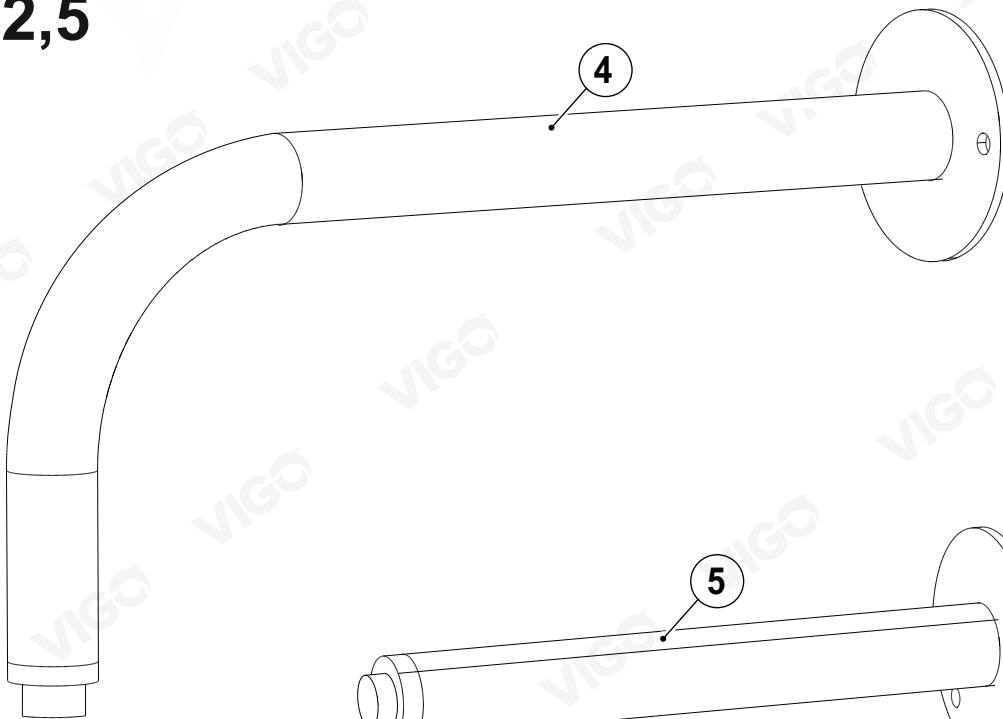

GRANI

Пенал Grani 300
поворотный

VIGO[®]
СОЗДАНО ДЛЯ ЖИЗНИ

30-60 min

PH2

1 : 1

x2

x2

x4

3,5x20

1 : 2,5

1

54
MM

2055 MM

300
MM