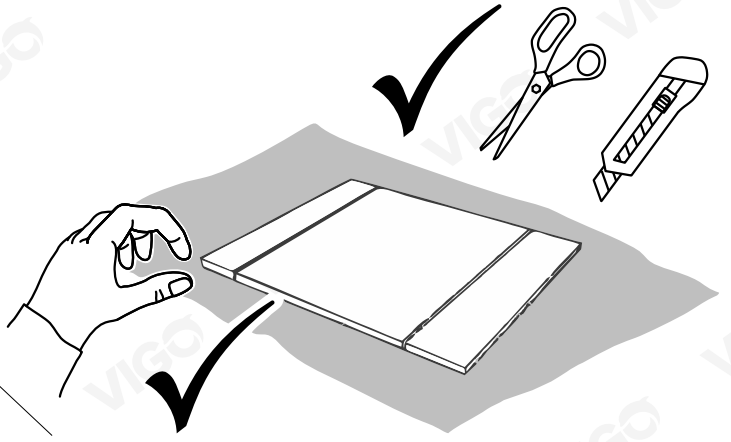

GRANI

Пенал Grani 300
поворотный

VIGO[®]
СОЗДАНО ДЛЯ ЖИЗНИ

30-60 min

PH2

1 : 1

x2

x2

x4

3,5x20

1 : 2,5

1

54
MM

2055 MM

300
MM