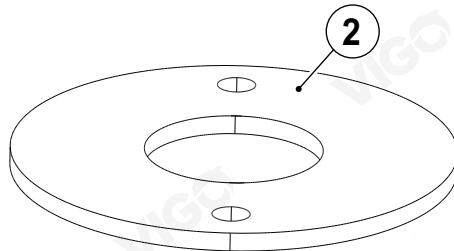

GRANI

Пенал Grani 300
поворотный

VIGO[®]
СОЗДАНО ДЛЯ ЖИЗНИ

30-60 min

PH2

1 : 1

x2

x2

x4

3,5x20

1 : 2,5

1

54
MM

2055 MM

300
MM